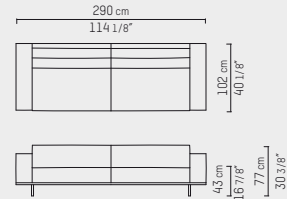

Arm right 145 cm  
PBC 06.103.01.--

Back 90 cm  
PBC 06.100.01.--

Back 120 cm  
PBC 06.101.01.--

Corner 102 cm  
PBC 06.116.01.--

Pouf 90 x 90 cm  
PBC 06.109.01.--

Pouf 120 x 90 cm  
PBC 06.110.01.--

Cushion 90 x 60 cm  
PBC 06.112.01.--

Cushion 60 x 60 cm  
PBC 06.111.01.--

3 Seater 230 cm  
PBC 06.105.01.--

3 Seater left 205 cm  
PBC 06.107.01.--

3 Seater right 205 cm  
PBC 06.107.01.--

4 Seater 290 cm  
PBC 06.106.01.--

4 Seater left 265 cm  
PBC 06.108.01.--

4 Seater right 265 cm  
PBC 06.108.01.--

Longchair frontview left 265 cm  
PBC 06.117.02.--

Longchair frontview right 265 cm  
PBC 06.117.01.--

Island arm left 145 cm  
PBC 06.104.01.--

Island arm right 145 cm  
PBC 06.104.01.--

Open end left 163 cm  
PBC 06.118.01.--

Open end right 163 cm  
PBC 06.118.02.--

Armchair 140 cm  
PBC 06.113.01.--

Loveseat 170 cm  
PBC 06.114.01.--