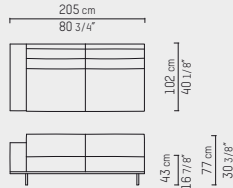

Arm right 145 cm  
PBC 06.103.01.--

Back 90 cm  
PBC 06.100.01.--

Back 120 cm  
PBC 06.101.01.--

Corner 102 cm  
PBC 06.116.01.--

Pouf 90 x 90 cm  
PBC 06.109.01.--

Pouf 120 x 90 cm  
PBC 06.110.01.--

Cushion 90 x 60 cm  
PBC 06.112.01.--

Cushion 60 x 60 cm  
PBC 06.111.01.--

3 Seater 230 cm  
PBC 06.105.01.--

3 Seater left 205 cm  
PBC 06.107.01.--

3 Seater right 205 cm  
PBC 06.107.01.--

4 Seater 290 cm  
PBC 06.106.01.--

4 Seater left 265 cm  
PBC 06.108.01.--

4 Seater right 265 cm  
PBC 06.108.01.--

Longchair frontview left 265 cm  
PBC 06.117.02.--

Longchair frontview right 265 cm  
PBC 06.117.01.--

Island arm left 145 cm  
PBC 06.104.01.--

Island arm right 145 cm  
PBC 06.104.01.--

Open end left 163 cm  
PBC 06.118.01.--

Open end right 163 cm  
PBC 06.118.02.--

Armchair 140 cm  
PBC 06.113.01.--

Loveseat 170 cm  
PBC 06.114.01.--