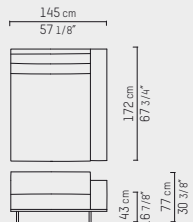

Arm right 145 cm  
PBC 06.103.01.--

Back 90 cm  
PBC 06.100.01.--

Back 120 cm  
PBC 06.101.01.--

Corner 102 cm  
PBC 06.116.01.--

Pouf 90 x 90 cm  
PBC 06.109.01.--

Pouf 120 x 90 cm  
PBC 06.110.01.--

Cushion 90 x 60 cm  
PBC 06.112.01.--

Cushion 60 x 60 cm  
PBC 06.111.01.--

3 Seater 230 cm  
PBC 06.105.01.--

3 Seater left 205 cm  
PBC 06.107.01.--

3 Seater right 205 cm  
PBC 06.107.01.--

4 Seater 290 cm  
PBC 06.106.01.--

4 Seater left 265 cm  
PBC 06.108.01.--

4 Seater right 265 cm  
PBC 06.108.01.--

Longchair frontview left 265 cm  
PBC 06.117.02.--

Longchair frontview right 265 cm  
PBC 06.117.01.--

Island arm left 145 cm  
PBC 06.104.01.--

Island arm right 145 cm  
PBC 06.104.01.--

Open end left 163 cm  
PBC 06.118.01.--

Open end right 163 cm  
PBC 06.118.02.--

Armchair 140 cm  
PBC 06.113.01.--

Loveseat 170 cm  
PBC 06.114.01.--