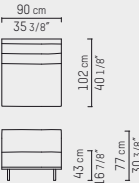

**Upholstery**

Fabric cat. P, Piet Boon fabric.  
Leather cat. D and S, Piet Boon leather.

**Frame**

Gunmetal (01)

Bronze (02)

Arm left 115 cm  
PBC 06.102.01.--

Arm right 115 cm  
PBC 06.102.01.--

Arm left 145 cm  
PBC 06.103.01.--

Arm right 145 cm  
PBC 06.103.01.--

Back 90 cm  
PBC 06.100.01.--

Back 120 cm  
PBC 06.101.01.--

Corner 102 cm  
PBC 06.116.01.--

Pouf 90 x 90 cm  
PBC 06.109.01.--

Pouf 120 x 90 cm  
PBC 06.110.01.--

Cushion 90 x 60 cm  
PBC 06.112.01.--

Cushion 60 x 60 cm  
PBC 06.111.01.--

3 Seater 230 cm  
PBC 06.105.01.--

3 Seater left 205 cm  
PBC 06.107.01.--

3 Seater right 205 cm  
PBC 06.107.01.--

4 Seater 290 cm  
PBC 06.106.01.--

4 Seater left 265 cm  
PBC 06.108.01.--

4 Seater right 265 cm  
PBC 06.108.01.--

Longchair frontview left 265 cm  
PBC 06.117.02.--

Longchair frontview right 265 cm  
PBC 06.117.01.--

Island arm left 145 cm  
PBC 06.104.01.--

Island arm right 145 cm  
PBC 06.104.01.--