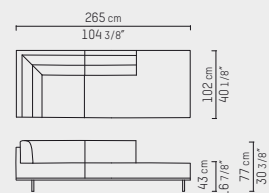

Arm right 145 cm  
PBC 06.103.01.--

Back 90 cm  
PBC 06.100.01.--

Back 120 cm  
PBC 06.101.01.--

Corner 102 cm  
PBC 06.116.01.--

Pouf 90 x 90 cm  
PBC 06.109.01.--

Pouf 120 x 90 cm  
PBC 06.110.01.--

Cushion 90 x 60 cm  
PBC 06.112.01.--

Cushion 60 x 60 cm  
PBC 06.111.01.--

3 Seater 230 cm  
PBC 06.105.01.--

3 Seater left 205 cm  
PBC 06.107.01.--

3 Seater right 205 cm  
PBC 06.107.01.--

4 Seater 290 cm  
PBC 06.106.01.--

4 Seater left 265 cm  
PBC 06.108.01.--

4 Seater right 265 cm  
PBC 06.108.01.--

Longchair frontview left 265 cm  
PBC 06.117.02.--

Longchair frontview right 265 cm  
PBC 06.117.01.--

Island arm left 145 cm  
PBC 06.104.01.--

Island arm right 145 cm  
PBC 06.104.01.--

Open end left 163 cm  
PBC 06.118.01.--

Open end right 163 cm  
PBC 06.118.02.--

Armchair 140 cm  
PBC 06.113.01.--

Loveseat 170 cm  
PBC 06.114.01.--