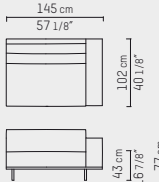

**Upholstery**

Fabric cat. P, Piet Boon fabric.  
Leather cat. D and S, Piet Boon leather.

**Frame**

Gunmetal (01)

Bronze (02)

Arm left 115 cm  
PBC 06.102.01.--

Arm right 115 cm  
PBC 06.102.01.--

Arm left 145 cm  
PBC 06.103.01.--

Arm right 145 cm  
PBC 06.103.01.--

Back 90 cm  
PBC 06.100.01.--

Back 120 cm  
PBC 06.101.01.--

Corner 102 cm  
PBC 06.116.01.--

Pouf 90 x 90 cm  
PBC 06.109.01.--

Pouf 120 x 90 cm  
PBC 06.110.01.--

Cushion 90 x 60 cm  
PBC 06.112.01.--

Cushion 60 x 60 cm  
PBC 06.111.01.--

3 Seater 230 cm  
PBC 06.105.01.--

3 Seater left 205 cm  
PBC 06.107.01.--

3 Seater right 205 cm  
PBC 06.107.01.--

4 Seater 290 cm  
PBC 06.106.01.--

4 Seater left 265 cm  
PBC 06.108.01.--

4 Seater right 265 cm  
PBC 06.108.01.--

Longchair frontview left 265 cm  
PBC 06.117.02.--

Longchair frontview right 265 cm  
PBC 06.117.01.--

Island arm left 145 cm  
PBC 06.104.01.--

Island arm right 145 cm  
PBC 06.104.01.--