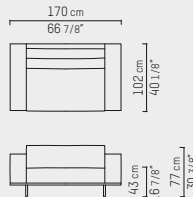

Arm right 145 cm  
PBC 06.103.01.--

Back 90 cm  
PBC 06.100.01.--

Back 120 cm  
PBC 06.101.01.--

Corner 102 cm  
PBC 06.116.01.--

Pouf 90 x 90 cm  
PBC 06.109.01.--

Pouf 120 x 90 cm  
PBC 06.110.01.--

Cushion 90 x 60 cm  
PBC 06.112.01.--

Cushion 60 x 60 cm  
PBC 06.111.01.--

3 Seater 230 cm  
PBC 06.105.01.--

3 Seater left 205 cm  
PBC 06.107.01.--

3 Seater right 205 cm  
PBC 06.107.01.--

4 Seater 290 cm  
PBC 06.106.01.--

4 Seater left 265 cm  
PBC 06.108.01.--

4 Seater right 265 cm  
PBC 06.108.01.--

Longchair frontview left 265 cm  
PBC 06.117.02.--

Longchair frontview right 265 cm  
PBC 06.117.01.--

Island arm left 145 cm  
PBC 06.104.01.--

Island arm right 145 cm  
PBC 06.104.01.--

Open end left 163 cm  
PBC 06.118.01.--

Open end right 163 cm  
PBC 06.118.02.--

Armchair 140 cm  
PBC 06.113.01.--

Loveseat 170 cm  
PBC 06.114.01.--