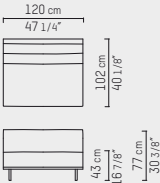

**Upholstery**

Fabric cat. P, Piet Boon fabric.  
Leather cat. D and S, Piet Boon leather.

**Frame**

Gunmetal (01)

Bronze (02)

Arm left 115 cm  
PBC 06.102.01.--

Arm right 115 cm  
PBC 06.102.01.--

Arm left 145 cm  
PBC 06.103.01.--

Arm right 145 cm  
PBC 06.103.01.--

Back 90 cm  
PBC 06.100.01.--

Back 120 cm  
PBC 06.101.01.--

Corner 102 cm  
PBC 06.116.01.--

Pouf 90 x 90 cm  
PBC 06.109.01.--

Pouf 120 x 90 cm  
PBC 06.110.01.--

Cushion 90 x 60 cm  
PBC 06.112.01.--

Cushion 60 x 60 cm  
PBC 06.111.01.--

3 Seater 230 cm  
PBC 06.105.01.--

3 Seater left 205 cm  
PBC 06.107.01.--

3 Seater right 205 cm  
PBC 06.107.01.--

4 Seater 290 cm  
PBC 06.106.01.--

4 Seater left 265 cm  
PBC 06.108.01.--

4 Seater right 265 cm  
PBC 06.108.01.--

Longchair frontview left 265 cm  
PBC 06.117.02.--

Longchair frontview right 265 cm  
PBC 06.117.01.--

Island arm left 145 cm  
PBC 06.104.01.--

Island arm right 145 cm  
PBC 06.104.01.--