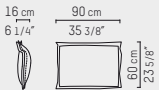

**Upholstery**

Fabric cat. P, Piet Boon fabric.  
Leather cat. D and S, Piet Boon leather.

**Frame**

Gunmetal (01)

Bronze (02)

Arm left 115 cm  
PBC 06.102.01.--

Arm right 115 cm  
PBC 06.102.01.--

Arm left 145 cm  
PBC 06.103.01.--

Arm right 145 cm  
PBC 06.103.01.--

Back 90 cm  
PBC 06.100.01.--

Back 120 cm  
PBC 06.101.01.--

Corner 102 cm  
PBC 06.116.01.--

Pouf 90 x 90 cm  
PBC 06.109.01.--

Pouf 120 x 90 cm  
PBC 06.110.01.--

Cushion 90 x 60 cm  
PBC 06.112.01.--

Cushion 60 x 60 cm  
PBC 06.111.01.--

3 Seater 230 cm  
PBC 06.105.01.--

3 Seater left 205 cm  
PBC 06.107.01.--

3 Seater right 205 cm  
PBC 06.107.01.--

4 Seater 290 cm  
PBC 06.106.01.--

4 Seater left 265 cm  
PBC 06.108.01.--