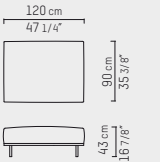

Arm right 145 cm  
PBC 06.103.01.--

Back 90 cm  
PBC 06.100.01.--

Back 120 cm  
PBC 06.101.01.--

Corner 102 cm  
PBC 06.116.01.--

Pouf 90 x 90 cm  
PBC 06.109.01.--

Pouf 120 x 90 cm  
PBC 06.110.01.--

Cushion 90 x 60 cm  
PBC 06.112.01.--

Cushion 60 x 60 cm  
PBC 06.111.01.--

3 Seater 230 cm  
PBC 06.105.01.--

3 Seater left 205 cm  
PBC 06.107.01.--

3 Seater right 205 cm  
PBC 06.107.01.--

4 Seater 290 cm  
PBC 06.106.01.--

4 Seater left 265 cm  
PBC 06.108.01.--

4 Seater right 265 cm  
PBC 06.108.01.--

Longchair frontview left 265 cm  
PBC 06.117.02.--

Longchair frontview right 265 cm  
PBC 06.117.01.--

Island arm left 145 cm  
PBC 06.104.01.--

Island arm right 145 cm  
PBC 06.104.01.--

Open end left 163 cm  
PBC 06.118.01.--

Open end right 163 cm  
PBC 06.118.02.--

Armchair 140 cm  
PBC 06.113.01.--

Loveseat 170 cm  
PBC 06.114.01.--