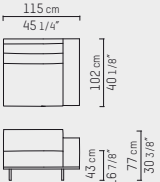

**Upholstery**

Fabric cat. P, Piet Boon fabric.  
Leather cat. D and S, Piet Boon leather.

**Frame**

Gunmetal (01)

Bronze (02)

Arm left 115 cm  
PBC 06.102.01.--

Arm right 115 cm  
PBC 06.102.01.--

Arm left 145 cm  
PBC 06.103.01.--

Arm right 145 cm  
PBC 06.103.01.--

Back 90 cm  
PBC 06.100.01.--

Back 120 cm  
PBC 06.101.01.--

Corner 102 cm  
PBC 06.116.01.--

Pouf 90 x 90 cm  
PBC 06.109.01.--

Pouf 120 x 90 cm  
PBC 06.110.01.--

Cushion 90 x 60 cm  
PBC 06.112.01.--

Cushion 60 x 60 cm  
PBC 06.111.01.--

3 Seater 230 cm  
PBC 06.105.01.--

3 Seater left 205 cm  
PBC 06.107.01.--

3 Seater right 205 cm  
PBC 06.107.01.--

4 Seater 290 cm  
PBC 06.106.01.--

4 Seater left 265 cm  
PBC 06.108.01.--

4 Seater right 265 cm  
PBC 06.108.01.--

Longchair frontview left 265 cm  
PBC 06.117.02.--

Longchair frontview right 265 cm  
PBC 06.117.01.--

Island arm left 145 cm  
PBC 06.104.01.--

Island arm right 145 cm  
PBC 06.104.01.--