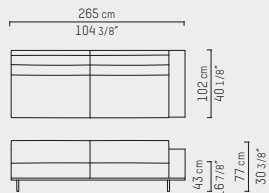

Arm right 145 cm  
PBC 06.103.01.--

Back 90 cm  
PBC 06.100.01.--

Back 120 cm  
PBC 06.101.01.--

Corner 102 cm  
PBC 06.116.01.--

Pouf 90 x 90 cm  
PBC 06.109.01.--

Pouf 120 x 90 cm  
PBC 06.110.01.--

Cushion 90 x 60 cm  
PBC 06.112.01.--

Cushion 60 x 60 cm  
PBC 06.111.01.--

3 Seater 230 cm  
PBC 06.105.01.--

3 Seater left 205 cm  
PBC 06.107.01.--

3 Seater right 205 cm  
PBC 06.107.01.--

4 Seater 290 cm  
PBC 06.106.01.--

4 Seater left 265 cm  
PBC 06.108.01.--

4 Seater right 265 cm  
PBC 06.108.01.--

Longchair frontview left 265 cm  
PBC 06.117.02.--

Longchair frontview right 265 cm  
PBC 06.117.01.--

Island arm left 145 cm  
PBC 06.104.01.--

Island arm right 145 cm  
PBC 06.104.01.--

Open end left 163 cm  
PBC 06.118.01.--

Open end right 163 cm  
PBC 06.118.02.--

Armchair 140 cm  
PBC 06.113.01.--

Loveseat 170 cm  
PBC 06.114.01.--