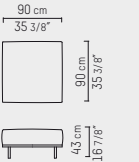

Arm right 145 cm  
PBC 06.103.01.--

Back 90 cm  
PBC 06.100.01.--

Back 120 cm  
PBC 06.101.01.--

Corner 102 cm  
PBC 06.116.01.--

Pouf 90 x 90 cm  
PBC 06.109.01.--

Pouf 120 x 90 cm  
PBC 06.110.01.--

Cushion 90 x 60 cm  
PBC 06.112.01.--

Cushion 60 x 60 cm  
PBC 06.111.01.--

3 Seater 230 cm  
PBC 06.105.01.--

3 Seater left 205 cm  
PBC 06.107.01.--

3 Seater right 205 cm  
PBC 06.107.01.--

4 Seater 290 cm  
PBC 06.106.01.--

4 Seater left 265 cm  
PBC 06.108.01.--

4 Seater right 265 cm  
PBC 06.108.01.--

Longchair frontview left 265 cm  
PBC 06.117.02.--

Longchair frontview right 265 cm  
PBC 06.117.01.--

Island arm left 145 cm  
PBC 06.104.01.--

Island arm right 145 cm  
PBC 06.104.01.--

Open end left 163 cm  
PBC 06.118.01.--

Open end right 163 cm  
PBC 06.118.02.--

Armchair 140 cm  
PBC 06.113.01.--

Loveseat 170 cm  
PBC 06.114.01.--