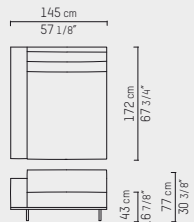

Arm right 145 cm  
PBC 06.103.01.--

Back 90 cm  
PBC 06.100.01.--

Back 120 cm  
PBC 06.101.01.--

Corner 102 cm  
PBC 06.116.01.--

Pouf 90 x 90 cm  
PBC 06.109.01.--

Pouf 120 x 90 cm  
PBC 06.110.01.--

Cushion 90 x 60 cm  
PBC 06.112.01.--

Cushion 60 x 60 cm  
PBC 06.111.01.--

3 Seater 230 cm  
PBC 06.105.01.--

3 Seater left 205 cm  
PBC 06.107.01.--

3 Seater right 205 cm  
PBC 06.107.01.--

4 Seater 290 cm  
PBC 06.106.01.--

4 Seater left 265 cm  
PBC 06.108.01.--

4 Seater right 265 cm  
PBC 06.108.01.--

Longchair frontview left 265 cm  
PBC 06.117.02.--

Longchair frontview right 265 cm  
PBC 06.117.01.--

Island arm left 145 cm  
PBC 06.104.01.--

Island arm right 145 cm  
PBC 06.104.01.--

Open end left 163 cm  
PBC 06.118.01.--

Open end right 163 cm  
PBC 06.118.02.--

Armchair 140 cm  
PBC 06.113.01.--

Loveseat 170 cm  
PBC 06.114.01.--