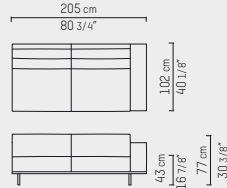

Arm right 145 cm  
PBC 06.103.01.--

Back 90 cm  
PBC 06.100.01.--

Back 120 cm  
PBC 06.101.01.--

Corner 102 cm  
PBC 06.116.01.--

Pouf 90 x 90 cm  
PBC 06.109.01.--

Pouf 120 x 90 cm  
PBC 06.110.01.--

Cushion 90 x 60 cm  
PBC 06.112.01.--

Cushion 60 x 60 cm  
PBC 06.111.01.--

3 Seater 230 cm  
PBC 06.105.01.--

3 Seater left 205 cm  
PBC 06.107.01.--

3 Seater right 205 cm  
PBC 06.107.01.--

4 Seater 290 cm  
PBC 06.106.01.--

4 Seater left 265 cm  
PBC 06.108.01.--

4 Seater right 265 cm  
PBC 06.108.01.--

Longchair frontview left 265 cm  
PBC 06.117.02.--

Longchair frontview right 265 cm  
PBC 06.117.01.--

Island arm left 145 cm  
PBC 06.104.01.--

Island arm right 145 cm  
PBC 06.104.01.--

Open end left 163 cm  
PBC 06.118.01.--

Open end right 163 cm  
PBC 06.118.02.--

Armchair 140 cm  
PBC 06.113.01.--

Loveseat 170 cm  
PBC 06.114.01.--