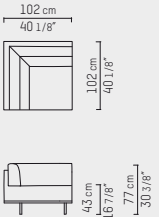

**Upholstery**

Fabric cat. P, Piet Boon fabric.  
Leather cat. D and S, Piet Boon leather.

**Frame**

Gunmetal (01)

Bronze (02)

Arm left 115 cm  
PBC 06.102.01.--

Arm right 115 cm  
PBC 06.102.01.--

Arm left 145 cm  
PBC 06.103.01.--

Arm right 145 cm  
PBC 06.103.01.--

Back 90 cm  
PBC 06.100.01.--

Back 120 cm  
PBC 06.101.01.--

Corner 102 cm  
PBC 06.116.01.--

Pouf 90 x 90 cm  
PBC 06.109.01.--

Pouf 120 x 90 cm  
PBC 06.110.01.--

Cushion 90 x 60 cm  
PBC 06.112.01.--

Cushion 60 x 60 cm  
PBC 06.111.01.--

3 Seater 230 cm  
PBC 06.105.01.--

3 Seater left 205 cm  
PBC 06.107.01.--

3 Seater right 205 cm  
PBC 06.107.01.--

4 Seater 290 cm  
PBC 06.106.01.--

4 Seater left 265 cm  
PBC 06.108.01.--

4 Seater right 265 cm  
PBC 06.108.01.--

Longchair frontview left 265 cm  
PBC 06.117.02.--

Longchair frontview right 265 cm  
PBC 06.117.01.--

Island arm left 145 cm  
PBC 06.104.01.--

Island arm right 145 cm  
PBC 06.104.01.--