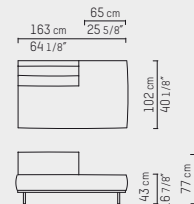

Arm right 145 cm  
PBC 06.103.01.--

Back 90 cm  
PBC 06.100.01.--

Back 120 cm  
PBC 06.101.01.--

Corner 102 cm  
PBC 06.116.01.--

Pouf 90 x 90 cm  
PBC 06.109.01.--

Pouf 120 x 90 cm  
PBC 06.110.01.--

Cushion 90 x 60 cm  
PBC 06.112.01.--

Cushion 60 x 60 cm  
PBC 06.111.01.--

3 Seater 230 cm  
PBC 06.105.01.--

3 Seater left 205 cm  
PBC 06.107.01.--

3 Seater right 205 cm  
PBC 06.107.01.--

4 Seater 290 cm  
PBC 06.106.01.--

4 Seater left 265 cm  
PBC 06.108.01.--

4 Seater right 265 cm  
PBC 06.108.01.--

Longchair frontview left 265 cm  
PBC 06.117.02.--

Longchair frontview right 265 cm  
PBC 06.117.01.--

Island arm left 145 cm  
PBC 06.104.01.--

Island arm right 145 cm  
PBC 06.104.01.--

Open end left 163 cm  
PBC 06.118.01.--

Open end right 163 cm  
PBC 06.118.02.--

Armchair 140 cm  
PBC 06.113.01.--

Loveseat 170 cm  
PBC 06.114.01.--