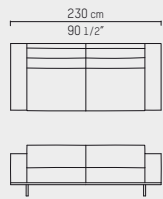

Arm right 145 cm  
PBC 06.103.01.--

Back 90 cm  
PBC 06.100.01.--

Back 120 cm  
PBC 06.101.01.--

Corner 102 cm  
PBC 06.116.01.--

Pouf 90 x 90 cm  
PBC 06.109.01.--

Pouf 120 x 90 cm  
PBC 06.110.01.--

Cushion 90 x 60 cm  
PBC 06.112.01.--

Cushion 60 x 60 cm  
PBC 06.111.01.--

3 Seater 230 cm  
PBC 06.105.01.--

3 Seater left 205 cm  
PBC 06.107.01.--

3 Seater right 205 cm  
PBC 06.107.01.--

4 Seater 290 cm  
PBC 06.106.01.--

4 Seater left 265 cm  
PBC 06.108.01.--

4 Seater right 265 cm  
PBC 06.108.01.--

Longchair frontview left 265 cm  
PBC 06.117.02.--

Longchair frontview right 265 cm  
PBC 06.117.01.--

Island arm left 145 cm  
PBC 06.104.01.--

Island arm right 145 cm  
PBC 06.104.01.--

Open end left 163 cm  
PBC 06.118.01.--

Open end right 163 cm  
PBC 06.118.02.--

Armchair 140 cm  
PBC 06.113.01.--

Loveseat 170 cm  
PBC 06.114.01.--