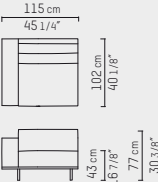

Arm left 115 cm
PBC 06.102.01.--