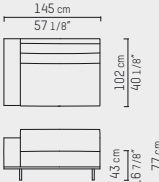

**Upholstery**

Fabric cat. P, Piet Boon fabric.  
Leather cat. D and S, Piet Boon leather.

**Frame**

Gunmetal (01)

Bronze (02)

Arm left 115 cm  
PBC 06.102.01.--

Arm right 115 cm  
PBC 06.102.01.--

Arm left 145 cm  
PBC 06.103.01.--

Arm right 145 cm  
PBC 06.103.01.--

Back 90 cm  
PBC 06.100.01.--

Back 120 cm  
PBC 06.101.01.--

Corner 102 cm  
PBC 06.116.01.--

Pouf 90 x 90 cm  
PBC 06.109.01.--

Pouf 120 x 90 cm  
PBC 06.110.01.--

Cushion 90 x 60 cm  
PBC 06.112.01.--

Cushion 60 x 60 cm  
PBC 06.111.01.--

3 Seater 230 cm  
PBC 06.105.01.--

3 Seater left 205 cm  
PBC 06.107.01.--

3 Seater right 205 cm  
PBC 06.107.01.--

4 Seater 290 cm  
PBC 06.106.01.--

4 Seater left 265 cm  
PBC 06.108.01.--

4 Seater right 265 cm  
PBC 06.108.01.--

Longchair frontview left 265 cm  
PBC 06.117.02.--

Longchair frontview right 265 cm  
PBC 06.117.01.--

Island arm left 145 cm  
PBC 06.104.01.--

Island arm right 145 cm  
PBC 06.104.01.--