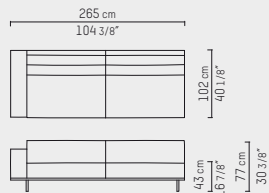

Arm right 145 cm  
PBC 06.103.01.--

Back 90 cm  
PBC 06.100.01.--

Back 120 cm  
PBC 06.101.01.--

Corner 102 cm  
PBC 06.116.01.--

Pouf 90 x 90 cm  
PBC 06.109.01.--

Pouf 120 x 90 cm  
PBC 06.110.01.--

Cushion 90 x 60 cm  
PBC 06.112.01.--

Cushion 60 x 60 cm  
PBC 06.111.01.--

3 Seater 230 cm  
PBC 06.105.01.--

3 Seater left 205 cm  
PBC 06.107.01.--

3 Seater right 205 cm  
PBC 06.107.01.--

4 Seater 290 cm  
PBC 06.106.01.--

4 Seater left 265 cm  
PBC 06.108.01.--

4 Seater right 265 cm  
PBC 06.108.01.--

Longchair frontview left 265 cm  
PBC 06.117.02.--

Longchair frontview right 265 cm  
PBC 06.117.01.--

Island arm left 145 cm  
PBC 06.104.01.--

Island arm right 145 cm  
PBC 06.104.01.--

Open end left 163 cm  
PBC 06.118.01.--

Open end right 163 cm  
PBC 06.118.02.--

Armchair 140 cm  
PBC 06.113.01.--

Loveseat 170 cm  
PBC 06.114.01.--