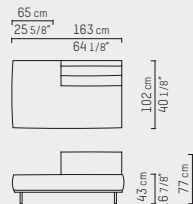

Arm right 145 cm  
PBC 06.103.01.--

Back 90 cm  
PBC 06.100.01.--

Back 120 cm  
PBC 06.101.01.--

Corner 102 cm  
PBC 06.116.01.--

Pouf 90 x 90 cm  
PBC 06.109.01.--

Pouf 120 x 90 cm  
PBC 06.110.01.--

Cushion 90 x 60 cm  
PBC 06.112.01.--

Cushion 60 x 60 cm  
PBC 06.111.01.--

3 Seater 230 cm  
PBC 06.105.01.--

3 Seater left 205 cm  
PBC 06.107.01.--

3 Seater right 205 cm  
PBC 06.107.01.--

4 Seater 290 cm  
PBC 06.106.01.--

4 Seater left 265 cm  
PBC 06.108.01.--

4 Seater right 265 cm  
PBC 06.108.01.--

Longchair frontview left 265 cm  
PBC 06.117.02.--

Longchair frontview right 265 cm  
PBC 06.117.01.--

Island arm left 145 cm  
PBC 06.104.01.--

Island arm right 145 cm  
PBC 06.104.01.--

Open end left 163 cm  
PBC 06.118.01.--

Open end right 163 cm  
PBC 06.118.02.--

Armchair 140 cm  
PBC 06.113.01.--

Loveseat 170 cm  
PBC 06.114.01.--