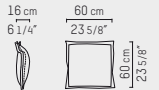

**Upholstery**

Fabric cat. P, Piet Boon fabric.  
Leather cat. D and S, Piet Boon leather.

**Frame**

Gunmetal (01)

Bronze (02)

Arm left 115 cm  
PBC 06.102.01.--

Arm right 115 cm  
PBC 06.102.01.--

Arm left 145 cm  
PBC 06.103.01.--

Arm right 145 cm  
PBC 06.103.01.--

Back 90 cm  
PBC 06.100.01.--

Back 120 cm  
PBC 06.101.01.--

Corner 102 cm  
PBC 06.116.01.--

Pouf 90 x 90 cm  
PBC 06.109.01.--

Pouf 120 x 90 cm  
PBC 06.110.01.--

Cushion 90 x 60 cm  
PBC 06.112.01.--

Cushion 60 x 60 cm  
PBC 06.111.01.--

3 Seater 230 cm  
PBC 06.105.01.--

3 Seater left 205 cm  
PBC 06.107.01.--

3 Seater right 205 cm  
PBC 06.107.01.--

4 Seater 290 cm  
PBC 06.106.01.--

4 Seater left 265 cm  
PBC 06.108.01.--

4 Seater right 265 cm  
PBC 06.108.01.--

Longchair frontview left 265 cm  
PBC 06.117.02.--

Longchair frontview right 265 cm  
PBC 06.117.01.--

Island arm left 145 cm  
PBC 06.104.01.--

Island arm right 145 cm  
PBC 06.104.01.--