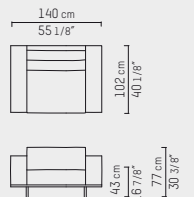

Arm right 145 cm  
PBC 06.103.01.--

Back 90 cm  
PBC 06.100.01.--

Back 120 cm  
PBC 06.101.01.--

Corner 102 cm  
PBC 06.116.01.--

Pouf 90 x 90 cm  
PBC 06.109.01.--

Pouf 120 x 90 cm  
PBC 06.110.01.--

Cushion 90 x 60 cm  
PBC 06.112.01.--

Cushion 60 x 60 cm  
PBC 06.111.01.--

3 Seater 230 cm  
PBC 06.105.01.--

3 Seater left 205 cm  
PBC 06.107.01.--

3 Seater right 205 cm  
PBC 06.107.01.--

4 Seater 290 cm  
PBC 06.106.01.--

4 Seater left 265 cm  
PBC 06.108.01.--

4 Seater right 265 cm  
PBC 06.108.01.--

Longchair frontview left 265 cm  
PBC 06.117.02.--

Longchair frontview right 265 cm  
PBC 06.117.01.--

Island arm left 145 cm  
PBC 06.104.01.--

Island arm right 145 cm  
PBC 06.104.01.--

Open end left 163 cm  
PBC 06.118.01.--

Open end right 163 cm  
PBC 06.118.02.--

Armchair 140 cm  
PBC 06.113.01.--

Loveseat 170 cm  
PBC 06.114.01.--