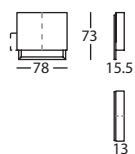

0,80 m³ / 1 Pack. / 46 kg**102.11.R.2**

MOON SOFA 152 BRAZO ESTRECHO
MOON SOFA 152 NARROW AND HIGH ARM
MOON CANAPE 152 BRAS ETROIT ET HAUT

0,97 m³ / 1 Pack. / 55 kg**102.11.U.2**

MOON SOFA 182 BRAZO ESTRECHO
MOON SOFA 182 NARROW AND HIGH ARM
MOON CANAPE 182 BRAS ETROIT ET HAUT

1,21 m³ / 1 Pack. / 57 kg**102.11.X.2**

MOON SOFA 212 BRAZO ESTRECHO
MOON SOFA 212 NARROW AND HIGH ARM
MOON CANAPE 212 BRAS ETROIT ET HAUT

1,42 m³ / 1 Pack. / 60 kg

MOON by Rafa García, 2007**102.133.D**MOON BRAZO ALTO DCHO
MOON WIDE AND HIGH RIGHT ARM
MOON BRAS LARGE ET HAUT DROIT0,16 m³ / - Pack. / 13 kg**102.133.I**MOON BRAZO ALTO IZDO
MOON WIDE AND HIGH LEFT ARM
MOON BRAS LARGE ET HAUT GAUCHE0,16 m³ / - Pack. / 13 kg**102.131.D**MOON BRAZO BAJO DCHO
MOON WIDE AND LOW RIGHT ARM
MOON BRAS LARGE ET BAS DROIT0,16 m³ / - Pack. / 13 kg**102.131.I**MOON BRAZO BAJO IZDO
MOON WIDE AND LOW LEFT ARM
MOON BRAS LARGE ET BAS GAUCHE0,16 m³ / - Pack. / 13 kg**102.132.D**MOON BRAZO ESTRECHO DCHO
MOON NARROW AND HIGH RIGHT ARM
MOON BRAS ETROIT ET HAUT DROIT0,09 m³ / - Pack. / 11 kg**102.132.I**MOON BRAZO ESTRECHO IZDO
MOON NARROW AND HIGH LEFT ARM
MOON BRAS ETROIT ET HAUT DROIT0,09 m³ / - Pack. / 11 kg**102.121.G**MOON MOD 61
MOON MODULE 61
MOON MODULE 610,42 m³ / 1 Pack. / 19 kg**102.121.K**MOON MOD 91
MOON MODULE 91
MOON MODULE 910,62 m³ / 1 Pack. / 24 kg**102.121.N**MOON MOD 121
MOON MODULE 121
MOON MODULE 1210,79 m³ / 1 Pack. / 33 kg**102.121.R**MOON MOD 151
MOON MODULE 151
MOON MODULE 1511,03 m³ / 1 Pack. / 35 kg**102.121.U**MOON MOD 181
MOON MODULE 181
MOON MODULE 1811,24 m³ / 1 Pack. / 38 kg**102.161**MOON ANGULO RECTO
MOON STRAIGHT CORNER
MOON ANGLE CARRE0,63 m³ / 1 Pack. / 34 kg**102.151.FJ**MOON PUF 88X56
MOON POUF 88X56
MOON POUF 88X560,22 m³ / 1 Pack. / 13 kg