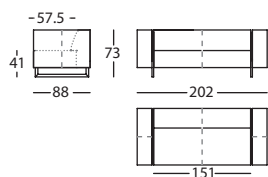

**102.11.M.3**

MOON SILLON 112 BRAZO ALTO
MOON ARMCHAIR 112 WIDE AND HIGH ARM
MOON FAUTEUIL 112 BRAS LARGE ET HAUT

0,74 m³ / 1 Pack. / 45 kg**102.11.Q.3**

MOON SOFA 142 BRAZO ALTO
MOON SOFA 142 WIDE AND HIGH ARM
MOON CANAPE 142 BRAS LARGE ET HAUT

0,94 m³ / 1 Pack. / 50 kg**102.11.T.3**

MOON SOFA 172 BRAZO ALTO
MOON SOFA 172 WIDE AND HIGH ARM
MOON CANAPE 172 BRAS LARGE ET HAUT

1,11 m³ / 1 Pack. / 59 kg**102.11.W.3**

MOON SOFA 202 BRAZO ALTO
MOON SOFA 202 WIDE AND HIGH ARM
MOON CANAPE 202 BRAS LARGE ET HAUT