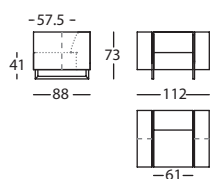

102.11.M.3

MOON SILLON 112 BRAZO ALTO
MOON ARMCHAIR 112 WIDE AND HIGH ARM
MOON FAUTEUIL 112 BRAS LARGE ET HAUT

0,74 m³ / 1 Pack. / 45 kg