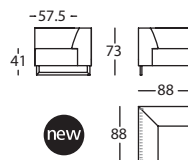

0,80 m³ / 1 Pack. / 46 kg**102.11.R.2**

MOON SOFA 152 BRAZO ESTRECHO
MOON SOFA 152 NARROW AND HIGH ARM
MOON CANAPE 152 BRAS ETROIT ET HAUT

0,97 m³ / 1 Pack. / 55 kg**102.11.U.2**

MOON SOFA 182 BRAZO ESTRECHO
MOON SOFA 182 NARROW AND HIGH ARM
MOON CANAPE 182 BRAS ETROIT ET HAUT

1,21 m³ / 1 Pack. / 57 kg**102.11.X.2**

MOON SOFA 212 BRAZO ESTRECHO
MOON SOFA 212 NARROW AND HIGH ARM
MOON CANAPE 212 BRAS ETROIT ET HAUT

1,42 m³ / 1 Pack. / 60 kg

MOON by Rafa García, 2007**102.133.D**MOON BRAZO ALTO DCHO
MOON WIDE AND HIGH RIGHT ARM
MOON BRAS LARGE ET HAUT DROIT0,16 m³ / - Pack. / 13 kg**102.133.I**MOON BRAZO ALTO IZDO
MOON WIDE AND HIGH LEFT ARM
MOON BRAS LARGE ET HAUT GAUCHE0,16 m³ / - Pack. / 13 kg**102.131.D**MOON BRAZO BAJO DCHO
MOON WIDE AND LOW RIGHT ARM
MOON BRAS LARGE ET BAS DROIT0,16 m³ / - Pack. / 13 kg**102.131.I**MOON BRAZO BAJO IZDO
MOON WIDE AND LOW LEFT ARM
MOON BRAS LARGE ET BAS GAUCHE0,16 m³ / - Pack. / 13 kg**102.132.D**MOON BRAZO ESTRECHO DCHO
MOON NARROW AND HIGH RIGHT ARM
MOON BRAS ETROIT ET HAUT DROIT0,09 m³ / - Pack. / 11 kg**102.132.I**MOON BRAZO ESTRECHO IZDO
MOON NARROW AND HIGH LEFT ARM
MOON BRAS ETROIT ET HAUT DROIT0,09 m³ / - Pack. / 11 kg**102.121.G**MOON MOD 61
MOON MODULE 61
MOON MODULE 610,42 m³ / 1 Pack. / 19 kg**102.121.K**MOON MOD 91
MOON MODULE 91
MOON MODULE 910,62 m³ / 1 Pack. / 24 kg**102.121.N**MOON MOD 121
MOON MODULE 121
MOON MODULE 1210,79 m³ / 1 Pack. / 33 kg**102.121.R**MOON MOD 151
MOON MODULE 151
MOON MODULE 1511,03 m³ / 1 Pack. / 35 kg**102.121.U**MOON MOD 181
MOON MODULE 181
MOON MODULE 1811,24 m³ / 1 Pack. / 38 kg**102.161**MOON ANGULO RECTO
MOON STRAIGHT CORNER
MOON ANGLE CARRE0,63 m³ / 1 Pack. / 34 kg**102.151.FJ**MOON PUF 88X56
MOON POUF 88X56
MOON POUF 88X560,22 m³ / 1 Pack. / 13 kg