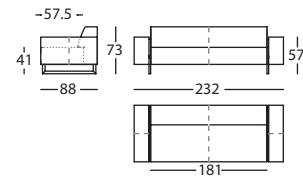

1,35 m³ / 1 Pack. / 61 kg**102.11.Z.3**

MOON SOFA 232 BRAZO ALTO
MOON SOFA 232 WIDE AND HIGH ARM
MOON CANAPE 232 BRAS LARGE ET HAUT

1,56 m³ / 1 Pack. / 64 kg

MOON by Rafa García, 2007**102.11.M.1**

MOON SILLON 112 BRAZO BAJO
MOON ARMCHAIR 112 WIDE AND LOW ARM
MOON FAUTEUIL 112 BRAS LARGE ET BAS

0,74 m³ / 1 Pack. / 45 kg**102.11.Q.1**

MOON SOFA 142 BRAZO BAJO
MOON SOFA 142 WIDE AND LOW ARM
MOON CANAPE 142 BRAS LARGE ET BAS

0,94 m³ / 1 Pack. / 50 kg**102.11.T.1**

MOON SOFA 172 BRAZO BAJO
MOON SOFA 172 WIDE AND LOW ARM
MOON CANAPE 172 BRAS LARGE ET BAS

1,11 m³ / 1 Pack. / 59 kg**102.11.W.1**

MOON SOFA 202 BRAZO BAJO
MOON SOFA 202 WIDE AND LOW ARM
MOON CANAPE 202 BRAS LARGE ET BAS

1,35 m³ / 1 Pack. / 61 kg**102.11.Z.1**

MOON SOFA 232 BRAZO BAJO
MOON SOFA 232 WIDE AND LOW ARM
MOON CANAPE 232 BRAS LARGE ET BAS