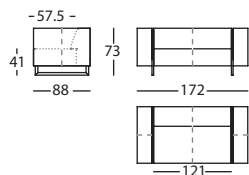

102.11.T.3

MOON SOFA 172 BRAZO ALTO
MOON SOFA 172 WIDE AND HIGH ARM
MOON CANAPE 172 BRAS LARGE ET HAUT

1,11 m³ / 1 Pack. / 59 kg