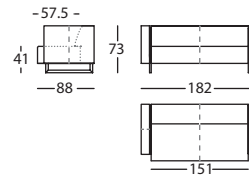

1,11 m³ / 1 Pack. / 59 kg**102.11.W.1**

MOON SOFA 202 BRAZO BAJO
MOON SOFA 202 WIDE AND LOW ARM
MOON CANAPE 202 BRAS LARGE ET BAS

1,35 m³ / 1 Pack. / 61 kg**102.11.Z.1**

MOON SOFA 232 BRAZO BAJO
MOON SOFA 232 WIDE AND LOW ARM
MOON CANAPE 232 BRAS LARGE ET BAS

1,56 m³ / 1 Pack. / 64 kg**102.11.K.2**

MOON SILLON 92 BRAZO ESTRECHO
MOON ARMCHAIR 92 NARROW AND HIGH ARM
MOON FAUTEUIL 92 BRAS ETROIT ET HAUT

0,60 m³ / 1 Pack. / 41 kg**102.11.N.2**

MOON SOFA 122 BRAZO ESTRECHO
MOON SOFA 122 NARROW AND HIGH ARM
MOON CANAPE 122 BRAS ETROIT ET HAUT

0,80 m³ / 1 Pack. / 46 kg**102.11.R.2**

MOON SOFA 152 BRAZO ESTRECHO
MOON SOFA 152 NARROW AND HIGH ARM
MOON CANAPE 152 BRAS ETROIT ET HAUT

0,97 m³ / 1 Pack. / 55 kg**102.11.U.2**

MOON SOFA 182 BRAZO ESTRECHO
MOON SOFA 182 NARROW AND HIGH ARM
MOON CANAPE 182 BRAS ETROIT ET HAUT