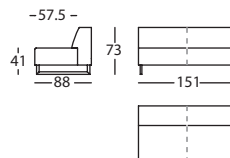

0,80 m³ / 1 Pack. / 46 kg**102.11.R.2**

MOON SOFA 152 BRAZO ESTRECHO
MOON SOFA 152 NARROW AND HIGH ARM
MOON CANAPE 152 BRAS ETROIT ET HAUT

0,97 m³ / 1 Pack. / 55 kg**102.11.U.2**

MOON SOFA 182 BRAZO ESTRECHO
MOON SOFA 182 NARROW AND HIGH ARM
MOON CANAPE 182 BRAS ETROIT ET HAUT

1,21 m³ / 1 Pack. / 57 kg**102.11.X.2**

MOON SOFA 212 BRAZO ESTRECHO
MOON SOFA 212 NARROW AND HIGH ARM
MOON CANAPE 212 BRAS ETROIT ET HAUT

1,42 m³ / 1 Pack. / 60 kg

MOON by Rafa García, 2007**102.133.D**MOON BRAZO ALTO DCHO
MOON WIDE AND HIGH RIGHT ARM
MOON BRAS LARGE ET HAUT DROIT0,16 m³ / - Pack. / 13 kg**102.133.I**MOON BRAZO ALTO IZDO
MOON WIDE AND HIGH LEFT ARM
MOON BRAS LARGE ET HAUT GAUCHE0,16 m³ / - Pack. / 13 kg**102.131.D**MOON BRAZO BAJO DCHO
MOON WIDE AND LOW RIGHT ARM
MOON BRAS LARGE ET BAS DROIT0,16 m³ / - Pack. / 13 kg**102.131.I**MOON BRAZO BAJO IZDO
MOON WIDE AND LOW LEFT ARM
MOON BRAS LARGE ET BAS GAUCHE0,16 m³ / - Pack. / 13 kg**102.132.D**MOON BRAZO ESTRECHO DCHO
MOON NARROW AND HIGH RIGHT ARM
MOON BRAS ETROIT ET HAUT DROIT0,09 m³ / - Pack. / 11 kg**102.132.I**MOON BRAZO ESTRECHO IZDO
MOON NARROW AND HIGH LEFT ARM
MOON BRAS ETROIT ET HAUT DROIT0,09 m³ / - Pack. / 11 kg**102.121.G**MOON MOD 61
MOON MODULE 61
MOON MODULE 610,42 m³ / 1 Pack. / 19 kg**102.121.K**MOON MOD 91
MOON MODULE 91
MOON MODULE 910,62 m³ / 1 Pack. / 24 kg**102.121.N**MOON MOD 121
MOON MODULE 121
MOON MODULE 1210,79 m³ / 1 Pack. / 33 kg**102.121.R**MOON MOD 151
MOON MODULE 151
MOON MODULE 1511,03 m³ / 1 Pack. / 35 kg**102.121.U**MOON MOD 181
MOON MODULE 181
MOON MODULE 1811,24 m³ / 1 Pack. / 38 kg**102.161**MOON ANGULO RECTO
MOON STRAIGHT CORNER
MOON ANGLE CARRE0,63 m³ / 1 Pack. / 34 kg**102.151.FJ**MOON PUF 88X56
MOON POUF 88X56
MOON POUF 88X560,22 m³ / 1 Pack. / 13 kg