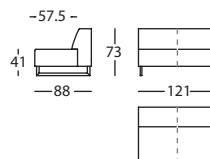

0,80 m³ / 1 Pack. / 46 kg**102.11.R.2**

MOON SOFA 152 BRAZO ESTRECHO
MOON SOFA 152 NARROW AND HIGH ARM
MOON CANAPE 152 BRAS ETROIT ET HAUT

0,97 m³ / 1 Pack. / 55 kg**102.11.U.2**

MOON SOFA 182 BRAZO ESTRECHO
MOON SOFA 182 NARROW AND HIGH ARM
MOON CANAPE 182 BRAS ETROIT ET HAUT

1,21 m³ / 1 Pack. / 57 kg**102.11.X.2**

MOON SOFA 212 BRAZO ESTRECHO
MOON SOFA 212 NARROW AND HIGH ARM
MOON CANAPE 212 BRAS ETROIT ET HAUT

1,42 m³ / 1 Pack. / 60 kg

MOON by Rafa García, 2007**102.133.D**MOON BRAZO ALTO DCHO
MOON WIDE AND HIGH RIGHT ARM
MOON BRAS LARGE ET HAUT DROIT0,16 m³ / - Pack. / 13 kg**102.133.I**MOON BRAZO ALTO IZDO
MOON WIDE AND HIGH LEFT ARM
MOON BRAS LARGE ET HAUT GAUCHE0,16 m³ / - Pack. / 13 kg**102.131.D**MOON BRAZO BAJO DCHO
MOON WIDE AND LOW RIGHT ARM
MOON BRAS LARGE ET BAS DROIT0,16 m³ / - Pack. / 13 kg**102.131.I**MOON BRAZO BAJO IZDO
MOON WIDE AND LOW LEFT ARM
MOON BRAS LARGE ET BAS GAUCHE0,16 m³ / - Pack. / 13 kg**102.132.D**MOON BRAZO ESTRECHO DCHO
MOON NARROW AND HIGH RIGHT ARM
MOON BRAS ETROIT ET HAUT DROIT0,09 m³ / - Pack. / 11 kg**102.132.I**MOON BRAZO ESTRECHO IZDO
MOON NARROW AND HIGH LEFT ARM
MOON BRAS ETROIT ET HAUT DROIT0,09 m³ / - Pack. / 11 kg**102.121.G**MOON MOD 61
MOON MODULE 61
MOON MODULE 610,42 m³ / 1 Pack. / 19 kg**102.121.K**MOON MOD 91
MOON MODULE 91
MOON MODULE 910,62 m³ / 1 Pack. / 24 kg**102.121.N**MOON MOD 121
MOON MODULE 121
MOON MODULE 1210,79 m³ / 1 Pack. / 33 kg**102.121.R**MOON MOD 151
MOON MODULE 151
MOON MODULE 1511,03 m³ / 1 Pack. / 35 kg**102.121.U**MOON MOD 181
MOON MODULE 181
MOON MODULE 1811,24 m³ / 1 Pack. / 38 kg**102.161**MOON ANGULO RECTO
MOON STRAIGHT CORNER
MOON ANGLE CARRE0,63 m³ / 1 Pack. / 34 kg**102.151.FJ**MOON PUF 88X56
MOON POUF 88X56
MOON POUF 88X560,22 m³ / 1 Pack. / 13 kg