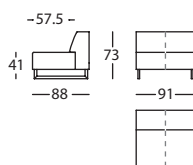

0,80 m³ / 1 Pack. / 46 kg**102.11.R.2**

MOON SOFA 152 BRAZO ESTRECHO
MOON SOFA 152 NARROW AND HIGH ARM
MOON CANAPE 152 BRAS ETROIT ET HAUT

0,97 m³ / 1 Pack. / 55 kg**102.11.U.2**

MOON SOFA 182 BRAZO ESTRECHO
MOON SOFA 182 NARROW AND HIGH ARM
MOON CANAPE 182 BRAS ETROIT ET HAUT

1,21 m³ / 1 Pack. / 57 kg**102.11.X.2**

MOON SOFA 212 BRAZO ESTRECHO
MOON SOFA 212 NARROW AND HIGH ARM
MOON CANAPE 212 BRAS ETROIT ET HAUT

1,42 m³ / 1 Pack. / 60 kg

MOON by Rafa García, 2007**102.133.D**MOON BRAZO ALTO DCHO
MOON WIDE AND HIGH RIGHT ARM
MOON BRAS LARGE ET HAUT DROIT0,16 m³ / - Pack. / 13 kg**102.133.I**MOON BRAZO ALTO IZDO
MOON WIDE AND HIGH LEFT ARM
MOON BRAS LARGE ET HAUT GAUCHE0,16 m³ / - Pack. / 13 kg**102.131.D**MOON BRAZO BAJO DCHO
MOON WIDE AND LOW RIGHT ARM
MOON BRAS LARGE ET BAS DROIT0,16 m³ / - Pack. / 13 kg**102.131.I**MOON BRAZO BAJO IZDO
MOON WIDE AND LOW LEFT ARM
MOON BRAS LARGE ET BAS GAUCHE0,16 m³ / - Pack. / 13 kg**102.132.D**MOON BRAZO ESTRECHO DCHO
MOON NARROW AND HIGH RIGHT ARM
MOON BRAS ETROIT ET HAUT DROIT0,09 m³ / - Pack. / 11 kg**102.132.I**MOON BRAZO ESTRECHO IZDO
MOON NARROW AND HIGH LEFT ARM
MOON BRAS ETROIT ET HAUT DROIT0,09 m³ / - Pack. / 11 kg**102.121.G**MOON MOD 61
MOON MODULE 61
MOON MODULE 610,42 m³ / 1 Pack. / 19 kg**102.121.K**MOON MOD 91
MOON MODULE 91
MOON MODULE 910,62 m³ / 1 Pack. / 24 kg**102.121.N**MOON MOD 121
MOON MODULE 121
MOON MODULE 1210,79 m³ / 1 Pack. / 33 kg**102.121.R**MOON MOD 151
MOON MODULE 151
MOON MODULE 1511,03 m³ / 1 Pack. / 35 kg**102.121.U**MOON MOD 181
MOON MODULE 181
MOON MODULE 1811,24 m³ / 1 Pack. / 38 kg**102.161**MOON ANGULO RECTO
MOON STRAIGHT CORNER
MOON ANGLE CARRE0,63 m³ / 1 Pack. / 34 kg**102.151.FJ**MOON PUF 88X56
MOON POUF 88X56
MOON POUF 88X560,22 m³ / 1 Pack. / 13 kg