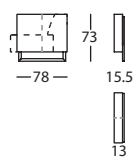

0,80 m³ / 1 Pack. / 46 kg**102.11.R.2**

MOON SOFA 152 BRAZO ESTRECHO
MOON SOFA 152 NARROW AND HIGH ARM
MOON CANAPE 152 BRAS ETROIT ET HAUT

0,97 m³ / 1 Pack. / 55 kg**102.11.U.2**

MOON SOFA 182 BRAZO ESTRECHO
MOON SOFA 182 NARROW AND HIGH ARM
MOON CANAPE 182 BRAS ETROIT ET HAUT

1,21 m³ / 1 Pack. / 57 kg**102.11.X.2**

MOON SOFA 212 BRAZO ESTRECHO
MOON SOFA 212 NARROW AND HIGH ARM
MOON CANAPE 212 BRAS ETROIT ET HAUT

1,42 m³ / 1 Pack. / 60 kg

MOON by Rafa García, 2007**102.133.D**MOON BRAZO ALTO DCHO
MOON WIDE AND HIGH RIGHT ARM
MOON BRAS LARGE ET HAUT DROIT0,16 m³ / - Pack. / 13 kg**102.133.I**MOON BRAZO ALTO IZDO
MOON WIDE AND HIGH LEFT ARM
MOON BRAS LARGE ET HAUT GAUCHE0,16 m³ / - Pack. / 13 kg**102.131.D**MOON BRAZO BAJO DCHO
MOON WIDE AND LOW RIGHT ARM
MOON BRAS LARGE ET BAS DROIT0,16 m³ / - Pack. / 13 kg**102.131.I**MOON BRAZO BAJO IZDO
MOON WIDE AND LOW LEFT ARM
MOON BRAS LARGE ET BAS GAUCHE0,16 m³ / - Pack. / 13 kg**102.132.D**MOON BRAZO ESTRECHO DCHO
MOON NARROW AND HIGH RIGHT ARM
MOON BRAS ETROIT ET HAUT DROIT0,09 m³ / - Pack. / 11 kg**102.132.I**MOON BRAZO ESTRECHO IZDO
MOON NARROW AND HIGH LEFT ARM
MOON BRAS ETROIT ET HAUT DROIT0,09 m³ / - Pack. / 11 kg**102.121.G**MOON MOD 61
MOON MODULE 61
MOON MODULE 610,42 m³ / 1 Pack. / 19 kg**102.121.K**MOON MOD 91
MOON MODULE 91
MOON MODULE 910,62 m³ / 1 Pack. / 24 kg**102.121.N**MOON MOD 121
MOON MODULE 121
MOON MODULE 1210,79 m³ / 1 Pack. / 33 kg**102.121.R**MOON MOD 151
MOON MODULE 151
MOON MODULE 1511,03 m³ / 1 Pack. / 35 kg**102.121.U**MOON MOD 181
MOON MODULE 181
MOON MODULE 1811,24 m³ / 1 Pack. / 38 kg**102.161**MOON ANGULO RECTO
MOON STRAIGHT CORNER
MOON ANGLE CARRE0,63 m³ / 1 Pack. / 34 kg**102.151.FJ**MOON PUF 88X56
MOON POUF 88X56
MOON POUF 88X560,22 m³ / 1 Pack. / 13 kg