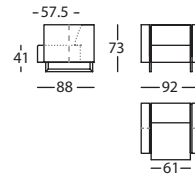

102.11.K.2

MOON SILLON 92 BRAZO ESTRECHO
MOON ARMCHAIR 92 NARROW AND HIGH ARM
MOON FAUTEUIL 92 BRAS ETROIT ET HAUT

0,60 m³ / 1 Pack. / 41 kg