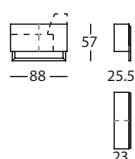

0,80 m³ / 1 Pack. / 46 kg**102.11.R.2**

MOON SOFA 152 BRAZO ESTRECHO
MOON SOFA 152 NARROW AND HIGH ARM
MOON CANAPE 152 BRAS ETROIT ET HAUT

0,97 m³ / 1 Pack. / 55 kg**102.11.U.2**

MOON SOFA 182 BRAZO ESTRECHO
MOON SOFA 182 NARROW AND HIGH ARM
MOON CANAPE 182 BRAS ETROIT ET HAUT

1,21 m³ / 1 Pack. / 57 kg**102.11.X.2**

MOON SOFA 212 BRAZO ESTRECHO
MOON SOFA 212 NARROW AND HIGH ARM
MOON CANAPE 212 BRAS ETROIT ET HAUT

1,42 m³ / 1 Pack. / 60 kg

MOON by Rafa García, 2007**102.133.D**MOON BRAZO ALTO DCHO
MOON WIDE AND HIGH RIGHT ARM
MOON BRAS LARGE ET HAUT DROIT0,16 m³ / - Pack. / 13 kg**102.133.I**MOON BRAZO ALTO IZDO
MOON WIDE AND HIGH LEFT ARM
MOON BRAS LARGE ET HAUT GAUCHE0,16 m³ / - Pack. / 13 kg**102.131.D**MOON BRAZO BAJO DCHO
MOON WIDE AND LOW RIGHT ARM
MOON BRAS LARGE ET BAS DROIT0,16 m³ / - Pack. / 13 kg**102.131.I**MOON BRAZO BAJO IZDO
MOON WIDE AND LOW LEFT ARM
MOON BRAS LARGE ET BAS GAUCHE0,16 m³ / - Pack. / 13 kg**102.132.D**MOON BRAZO ESTRECHO DCHO
MOON NARROW AND HIGH RIGHT ARM
MOON BRAS ETROIT ET HAUT DROIT0,09 m³ / - Pack. / 11 kg**102.132.I**MOON BRAZO ESTRECHO IZDO
MOON NARROW AND HIGH LEFT ARM
MOON BRAS ETROIT ET HAUT DROIT0,09 m³ / - Pack. / 11 kg**102.121.G**MOON MOD 61
MOON MODULE 61
MOON MODULE 610,42 m³ / 1 Pack. / 19 kg**102.121.K**MOON MOD 91
MOON MODULE 91
MOON MODULE 910,62 m³ / 1 Pack. / 24 kg**102.121.N**MOON MOD 121
MOON MODULE 121
MOON MODULE 1210,79 m³ / 1 Pack. / 33 kg**102.121.R**MOON MOD 151
MOON MODULE 151
MOON MODULE 1511,03 m³ / 1 Pack. / 35 kg**102.121.U**MOON MOD 181
MOON MODULE 181
MOON MODULE 1811,24 m³ / 1 Pack. / 38 kg**102.161**MOON ANGULO RECTO
MOON STRAIGHT CORNER
MOON ANGLE CARRE0,63 m³ / 1 Pack. / 34 kg**102.151.FJ**MOON PUF 88X56
MOON POUF 88X56
MOON POUF 88X560,22 m³ / 1 Pack. / 13 kg