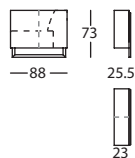

0,80 m³ / 1 Pack. / 46 kg**102.11.R.2**

MOON SOFA 152 BRAZO ESTRECHO
MOON SOFA 152 NARROW AND HIGH ARM
MOON CANAPE 152 BRAS ETROIT ET HAUT

0,97 m³ / 1 Pack. / 55 kg**102.11.U.2**

MOON SOFA 182 BRAZO ESTRECHO
MOON SOFA 182 NARROW AND HIGH ARM
MOON CANAPE 182 BRAS ETROIT ET HAUT

1,21 m³ / 1 Pack. / 57 kg**102.11.X.2**

MOON SOFA 212 BRAZO ESTRECHO
MOON SOFA 212 NARROW AND HIGH ARM
MOON CANAPE 212 BRAS ETROIT ET HAUT

1,42 m³ / 1 Pack. / 60 kg

MOON by Rafa García, 2007**102.133.D**MOON BRAZO ALTO DCHO
MOON WIDE AND HIGH RIGHT ARM
MOON BRAS LARGE ET HAUT DROIT0,16 m³ / - Pack. / 13 kg**102.133.I**MOON BRAZO ALTO IZDO
MOON WIDE AND HIGH LEFT ARM
MOON BRAS LARGE ET HAUT GAUCHE0,16 m³ / - Pack. / 13 kg**102.131.D**MOON BRAZO BAJO DCHO
MOON WIDE AND LOW RIGHT ARM
MOON BRAS LARGE ET BAS DROIT0,16 m³ / - Pack. / 13 kg**102.131.I**MOON BRAZO BAJO IZDO
MOON WIDE AND LOW LEFT ARM
MOON BRAS LARGE ET BAS GAUCHE0,16 m³ / - Pack. / 13 kg**102.132.D**MOON BRAZO ESTRECHO DCHO
MOON NARROW AND HIGH RIGHT ARM
MOON BRAS ETROIT ET HAUT DROIT0,09 m³ / - Pack. / 11 kg**102.132.I**MOON BRAZO ESTRECHO IZDO
MOON NARROW AND HIGH LEFT ARM
MOON BRAS ETROIT ET HAUT DROIT0,09 m³ / - Pack. / 11 kg**102.121.G**MOON MOD 61
MOON MODULE 61
MOON MODULE 610,42 m³ / 1 Pack. / 19 kg**102.121.K**MOON MOD 91
MOON MODULE 91
MOON MODULE 910,62 m³ / 1 Pack. / 24 kg**102.121.N**MOON MOD 121
MOON MODULE 121
MOON MODULE 1210,79 m³ / 1 Pack. / 33 kg**102.121.R**MOON MOD 151
MOON MODULE 151
MOON MODULE 1511,03 m³ / 1 Pack. / 35 kg**102.121.U**MOON MOD 181
MOON MODULE 181
MOON MODULE 1811,24 m³ / 1 Pack. / 38 kg**102.161**MOON ANGULO RECTO
MOON STRAIGHT CORNER
MOON ANGLE CARRE0,63 m³ / 1 Pack. / 34 kg**102.151.FJ**MOON PUF 88X56
MOON POUF 88X56
MOON POUF 88X560,22 m³ / 1 Pack. / 13 kg