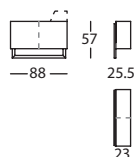

0,80 m³ / 1 Pack. / 46 kg**102.11.R.2**

MOON SOFA 152 BRAZO ESTRECHO
MOON SOFA 152 NARROW AND HIGH ARM
MOON CANAPE 152 BRAS ETROIT ET HAUT

0,97 m³ / 1 Pack. / 55 kg**102.11.U.2**

MOON SOFA 182 BRAZO ESTRECHO
MOON SOFA 182 NARROW AND HIGH ARM
MOON CANAPE 182 BRAS ETROIT ET HAUT

1,21 m³ / 1 Pack. / 57 kg**102.11.X.2**

MOON SOFA 212 BRAZO ESTRECHO
MOON SOFA 212 NARROW AND HIGH ARM
MOON CANAPE 212 BRAS ETROIT ET HAUT

1,42 m³ / 1 Pack. / 60 kg

MOON by Rafa García, 2007**102.133.D**MOON BRAZO ALTO DCHO
MOON WIDE AND HIGH RIGHT ARM
MOON BRAS LARGE ET HAUT DROIT0,16 m³ / - Pack. / 13 kg**102.133.I**MOON BRAZO ALTO IZDO
MOON WIDE AND HIGH LEFT ARM
MOON BRAS LARGE ET HAUT GAUCHE0,16 m³ / - Pack. / 13 kg**102.131.D**MOON BRAZO BAJO DCHO
MOON WIDE AND LOW RIGHT ARM
MOON BRAS LARGE ET BAS DROIT0,16 m³ / - Pack. / 13 kg**102.131.I**MOON BRAZO BAJO IZDO
MOON WIDE AND LOW LEFT ARM
MOON BRAS LARGE ET BAS GAUCHE0,16 m³ / - Pack. / 13 kg**102.132.D**MOON BRAZO ESTRECHO DCHO
MOON NARROW AND HIGH RIGHT ARM
MOON BRAS ETROIT ET HAUT DROIT0,09 m³ / - Pack. / 11 kg**102.132.I**MOON BRAZO ESTRECHO IZDO
MOON NARROW AND HIGH LEFT ARM
MOON BRAS ETROIT ET HAUT DROIT0,09 m³ / - Pack. / 11 kg**102.121.G**MOON MOD 61
MOON MODULE 61
MOON MODULE 610,42 m³ / 1 Pack. / 19 kg**102.121.K**MOON MOD 91
MOON MODULE 91
MOON MODULE 910,62 m³ / 1 Pack. / 24 kg**102.121.N**MOON MOD 121
MOON MODULE 121
MOON MODULE 1210,79 m³ / 1 Pack. / 33 kg**102.121.R**MOON MOD 151
MOON MODULE 151
MOON MODULE 1511,03 m³ / 1 Pack. / 35 kg**102.121.U**MOON MOD 181
MOON MODULE 181
MOON MODULE 1811,24 m³ / 1 Pack. / 38 kg**102.161**MOON ANGULO RECTO
MOON STRAIGHT CORNER
MOON ANGLE CARRE0,63 m³ / 1 Pack. / 34 kg**102.151.FJ**MOON PUF 88X56
MOON POUF 88X56
MOON POUF 88X560,22 m³ / 1 Pack. / 13 kg