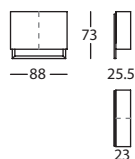

0,80 m³ / 1 Pack. / 46 kg**102.11.R.2**

MOON SOFA 152 BRAZO ESTRECHO
MOON SOFA 152 NARROW AND HIGH ARM
MOON CANAPE 152 BRAS ETROIT ET HAUT

0,97 m³ / 1 Pack. / 55 kg**102.11.U.2**

MOON SOFA 182 BRAZO ESTRECHO
MOON SOFA 182 NARROW AND HIGH ARM
MOON CANAPE 182 BRAS ETROIT ET HAUT

1,21 m³ / 1 Pack. / 57 kg**102.11.X.2**

MOON SOFA 212 BRAZO ESTRECHO
MOON SOFA 212 NARROW AND HIGH ARM
MOON CANAPE 212 BRAS ETROIT ET HAUT

1,42 m³ / 1 Pack. / 60 kg

MOON by Rafa García, 2007**102.133.D**MOON BRAZO ALTO DCHO
MOON WIDE AND HIGH RIGHT ARM
MOON BRAS LARGE ET HAUT DROIT0,16 m³ / - Pack. / 13 kg**102.133.I**MOON BRAZO ALTO IZDO
MOON WIDE AND HIGH LEFT ARM
MOON BRAS LARGE ET HAUT GAUCHE0,16 m³ / - Pack. / 13 kg**102.131.D**MOON BRAZO BAJO DCHO
MOON WIDE AND LOW RIGHT ARM
MOON BRAS LARGE ET BAS DROIT0,16 m³ / - Pack. / 13 kg**102.131.I**MOON BRAZO BAJO IZDO
MOON WIDE AND LOW LEFT ARM
MOON BRAS LARGE ET BAS GAUCHE0,16 m³ / - Pack. / 13 kg**102.132.D**MOON BRAZO ESTRECHO DCHO
MOON NARROW AND HIGH RIGHT ARM
MOON BRAS ETROIT ET HAUT DROIT0,09 m³ / - Pack. / 11 kg**102.132.I**MOON BRAZO ESTRECHO IZDO
MOON NARROW AND HIGH LEFT ARM
MOON BRAS ETROIT ET HAUT DROIT0,09 m³ / - Pack. / 11 kg**102.121.G**MOON MOD 61
MOON MODULE 61
MOON MODULE 610,42 m³ / 1 Pack. / 19 kg**102.121.K**MOON MOD 91
MOON MODULE 91
MOON MODULE 910,62 m³ / 1 Pack. / 24 kg**102.121.N**MOON MOD 121
MOON MODULE 121
MOON MODULE 1210,79 m³ / 1 Pack. / 33 kg**102.121.R**MOON MOD 151
MOON MODULE 151
MOON MODULE 1511,03 m³ / 1 Pack. / 35 kg**102.121.U**MOON MOD 181
MOON MODULE 181
MOON MODULE 1811,24 m³ / 1 Pack. / 38 kg**102.161**MOON ANGULO RECTO
MOON STRAIGHT CORNER
MOON ANGLE CARRE0,63 m³ / 1 Pack. / 34 kg**102.151.FJ**MOON PUF 88X56
MOON POUF 88X56
MOON POUF 88X560,22 m³ / 1 Pack. / 13 kg