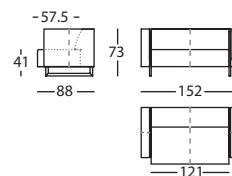

102.11.R.2

MOON SOFA 152 BRAZO ESTRECHO
MOON SOFA 152 NARROW AND HIGH ARM
MOON CANAPE 152 BRAS ETROIT ET HAUT

0,97 m³ / 1 Pack. / 55 kg