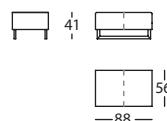

0,80 m³ / 1 Pack. / 46 kg**102.11.R.2**

MOON SOFA 152 BRAZO ESTRECHO
MOON SOFA 152 NARROW AND HIGH ARM
MOON CANAPE 152 BRAS ETROIT ET HAUT

0,97 m³ / 1 Pack. / 55 kg**102.11.U.2**

MOON SOFA 182 BRAZO ESTRECHO
MOON SOFA 182 NARROW AND HIGH ARM
MOON CANAPE 182 BRAS ETROIT ET HAUT

1,21 m³ / 1 Pack. / 57 kg**102.11.X.2**

MOON SOFA 212 BRAZO ESTRECHO
MOON SOFA 212 NARROW AND HIGH ARM
MOON CANAPE 212 BRAS ETROIT ET HAUT

1,42 m³ / 1 Pack. / 60 kg

MOON by Rafa García, 2007**102.133.D**MOON BRAZO ALTO DCHO
MOON WIDE AND HIGH RIGHT ARM
MOON BRAS LARGE ET HAUT DROIT0,16 m³ / - Pack. / 13 kg**102.133.I**MOON BRAZO ALTO IZDO
MOON WIDE AND HIGH LEFT ARM
MOON BRAS LARGE ET HAUT GAUCHE0,16 m³ / - Pack. / 13 kg**102.131.D**MOON BRAZO BAJO DCHO
MOON WIDE AND LOW RIGHT ARM
MOON BRAS LARGE ET BAS DROIT0,16 m³ / - Pack. / 13 kg**102.131.I**MOON BRAZO BAJO IZDO
MOON WIDE AND LOW LEFT ARM
MOON BRAS LARGE ET BAS GAUCHE0,16 m³ / - Pack. / 13 kg**102.132.D**MOON BRAZO ESTRECHO DCHO
MOON NARROW AND HIGH RIGHT ARM
MOON BRAS ETROIT ET HAUT DROIT0,09 m³ / - Pack. / 11 kg**102.132.I**MOON BRAZO ESTRECHO IZDO
MOON NARROW AND HIGH LEFT ARM
MOON BRAS ETROIT ET HAUT DROIT0,09 m³ / - Pack. / 11 kg**102.121.G**MOON MOD 61
MOON MODULE 61
MOON MODULE 610,42 m³ / 1 Pack. / 19 kg**102.121.K**MOON MOD 91
MOON MODULE 91
MOON MODULE 910,62 m³ / 1 Pack. / 24 kg**102.121.N**MOON MOD 121
MOON MODULE 121
MOON MODULE 1210,79 m³ / 1 Pack. / 33 kg**102.121.R**MOON MOD 151
MOON MODULE 151
MOON MODULE 1511,03 m³ / 1 Pack. / 35 kg**102.121.U**MOON MOD 181
MOON MODULE 181
MOON MODULE 1811,24 m³ / 1 Pack. / 38 kg**102.161**MOON ANGULO RECTO
MOON STRAIGHT CORNER
MOON ANGLE CARRE0,63 m³ / 1 Pack. / 34 kg**102.151.FJ**MOON PUF 88X56
MOON POUF 88X56
MOON POUF 88X560,22 m³ / 1 Pack. / 13 kg