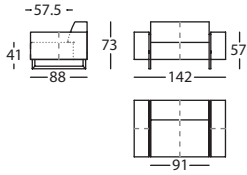

102.11.Q.1

MOON SOFA 142 BRAZO BAJO
MOON SOFA 142 WIDE AND LOW ARM
MOON CANAPE 142 BRAS LARGE ET BAS

0,94 m³ / 1 Pack. / 50 kg