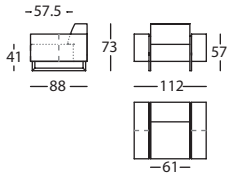

**102.11.M.3**

MOON SILLON 112 BRAZO ALTO
MOON ARMCHAIR 112 WIDE AND HIGH ARM
MOON FAUTEUIL 112 BRAS LARGE ET HAUT

0,74 m³ / 1 Pack. / 45 kg**102.11.Q.3**

MOON SOFA 142 BRAZO ALTO
MOON SOFA 142 WIDE AND HIGH ARM
MOON CANAPE 142 BRAS LARGE ET HAUT

0,94 m³ / 1 Pack. / 50 kg**102.11.T.3**

MOON SOFA 172 BRAZO ALTO
MOON SOFA 172 WIDE AND HIGH ARM
MOON CANAPE 172 BRAS LARGE ET HAUT

1,11 m³ / 1 Pack. / 59 kg**102.11.W.3**

MOON SOFA 202 BRAZO ALTO
MOON SOFA 202 WIDE AND HIGH ARM
MOON CANAPE 202 BRAS LARGE ET HAUT

1,35 m³ / 1 Pack. / 61 kg**102.11.Z.3**

MOON SOFA 232 BRAZO ALTO
MOON SOFA 232 WIDE AND HIGH ARM
MOON CANAPE 232 BRAS LARGE ET HAUT

1,56 m³ / 1 Pack. / 64 kg

MOON by Rafa García, 2007**102.11.M.1**

MOON SILLON 112 BRAZO BAJO
MOON ARMCHAIR 112 WIDE AND LOW ARM
MOON FAUTEUIL 112 BRAS LARGE ET BAS