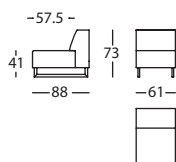

0,80 m³ / 1 Pack. / 46 kg**102.11.R.2**

MOON SOFA 152 BRAZO ESTRECHO
MOON SOFA 152 NARROW AND HIGH ARM
MOON CANAPE 152 BRAS ETROIT ET HAUT

0,97 m³ / 1 Pack. / 55 kg**102.11.U.2**

MOON SOFA 182 BRAZO ESTRECHO
MOON SOFA 182 NARROW AND HIGH ARM
MOON CANAPE 182 BRAS ETROIT ET HAUT

1,21 m³ / 1 Pack. / 57 kg**102.11.X.2**

MOON SOFA 212 BRAZO ESTRECHO
MOON SOFA 212 NARROW AND HIGH ARM
MOON CANAPE 212 BRAS ETROIT ET HAUT

1,42 m³ / 1 Pack. / 60 kg

MOON by Rafa García, 2007**102.133.D**MOON BRAZO ALTO DCHO
MOON WIDE AND HIGH RIGHT ARM
MOON BRAS LARGE ET HAUT DROIT0,16 m³ / - Pack. / 13 kg**102.133.I**MOON BRAZO ALTO IZDO
MOON WIDE AND HIGH LEFT ARM
MOON BRAS LARGE ET HAUT GAUCHE0,16 m³ / - Pack. / 13 kg**102.131.D**MOON BRAZO BAJO DCHO
MOON WIDE AND LOW RIGHT ARM
MOON BRAS LARGE ET BAS DROIT0,16 m³ / - Pack. / 13 kg**102.131.I**MOON BRAZO BAJO IZDO
MOON WIDE AND LOW LEFT ARM
MOON BRAS LARGE ET BAS GAUCHE0,16 m³ / - Pack. / 13 kg**102.132.D**MOON BRAZO ESTRECHO DCHO
MOON NARROW AND HIGH RIGHT ARM
MOON BRAS ETROIT ET HAUT DROIT0,09 m³ / - Pack. / 11 kg**102.132.I**MOON BRAZO ESTRECHO IZDO
MOON NARROW AND HIGH LEFT ARM
MOON BRAS ETROIT ET HAUT DROIT0,09 m³ / - Pack. / 11 kg**102.121.G**MOON MOD 61
MOON MODULE 61
MOON MODULE 610,42 m³ / 1 Pack. / 19 kg**102.121.K**MOON MOD 91
MOON MODULE 91
MOON MODULE 910,62 m³ / 1 Pack. / 24 kg**102.121.N**MOON MOD 121
MOON MODULE 121
MOON MODULE 1210,79 m³ / 1 Pack. / 33 kg**102.121.R**MOON MOD 151
MOON MODULE 151
MOON MODULE 1511,03 m³ / 1 Pack. / 35 kg**102.121.U**MOON MOD 181
MOON MODULE 181
MOON MODULE 1811,24 m³ / 1 Pack. / 38 kg**102.161**MOON ANGULO RECTO
MOON STRAIGHT CORNER
MOON ANGLE CARRE0,63 m³ / 1 Pack. / 34 kg**102.151.FJ**MOON PUF 88X56
MOON POUF 88X56
MOON POUF 88X560,22 m³ / 1 Pack. / 13 kg