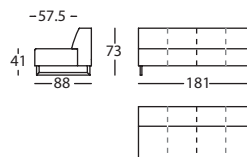

0,80 m³ / 1 Pack. / 46 kg**102.11.R.2**

MOON SOFA 152 BRAZO ESTRECHO
MOON SOFA 152 NARROW AND HIGH ARM
MOON CANAPE 152 BRAS ETROIT ET HAUT

0,97 m³ / 1 Pack. / 55 kg**102.11.U.2**

MOON SOFA 182 BRAZO ESTRECHO
MOON SOFA 182 NARROW AND HIGH ARM
MOON CANAPE 182 BRAS ETROIT ET HAUT

1,21 m³ / 1 Pack. / 57 kg**102.11.X.2**

MOON SOFA 212 BRAZO ESTRECHO
MOON SOFA 212 NARROW AND HIGH ARM
MOON CANAPE 212 BRAS ETROIT ET HAUT

1,42 m³ / 1 Pack. / 60 kg

MOON by Rafa García, 2007**102.133.D**MOON BRAZO ALTO DCHO
MOON WIDE AND HIGH RIGHT ARM
MOON BRAS LARGE ET HAUT DROIT0,16 m³ / - Pack. / 13 kg**102.133.I**MOON BRAZO ALTO IZDO
MOON WIDE AND HIGH LEFT ARM
MOON BRAS LARGE ET HAUT GAUCHE0,16 m³ / - Pack. / 13 kg**102.131.D**MOON BRAZO BAJO DCHO
MOON WIDE AND LOW RIGHT ARM
MOON BRAS LARGE ET BAS DROIT0,16 m³ / - Pack. / 13 kg**102.131.I**MOON BRAZO BAJO IZDO
MOON WIDE AND LOW LEFT ARM
MOON BRAS LARGE ET BAS GAUCHE0,16 m³ / - Pack. / 13 kg**102.132.D**MOON BRAZO ESTRECHO DCHO
MOON NARROW AND HIGH RIGHT ARM
MOON BRAS ETROIT ET HAUT DROIT0,09 m³ / - Pack. / 11 kg**102.132.I**MOON BRAZO ESTRECHO IZDO
MOON NARROW AND HIGH LEFT ARM
MOON BRAS ETROIT ET HAUT DROIT0,09 m³ / - Pack. / 11 kg**102.121.G**MOON MOD 61
MOON MODULE 61
MOON MODULE 610,42 m³ / 1 Pack. / 19 kg**102.121.K**MOON MOD 91
MOON MODULE 91
MOON MODULE 910,62 m³ / 1 Pack. / 24 kg**102.121.N**MOON MOD 121
MOON MODULE 121
MOON MODULE 1210,79 m³ / 1 Pack. / 33 kg**102.121.R**MOON MOD 151
MOON MODULE 151
MOON MODULE 1511,03 m³ / 1 Pack. / 35 kg**102.121.U**MOON MOD 181
MOON MODULE 181
MOON MODULE 1811,24 m³ / 1 Pack. / 38 kg**102.161**MOON ANGULO RECTO
MOON STRAIGHT CORNER
MOON ANGLE CARRE0,63 m³ / 1 Pack. / 34 kg**102.151.FJ**MOON PUF 88X56
MOON POUF 88X56
MOON POUF 88X560,22 m³ / 1 Pack. / 13 kg