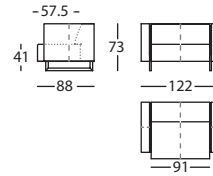

0,74 m³ / 1 Pack. / 45 kg**102.11.Q.1**

MOON SOFA 142 BRAZO BAJO
MOON SOFA 142 WIDE AND LOW ARM
MOON CANAPE 142 BRAS LARGE ET BAS

0,94 m³ / 1 Pack. / 50 kg**102.11.T.1**

MOON SOFA 172 BRAZO BAJO
MOON SOFA 172 WIDE AND LOW ARM
MOON CANAPE 172 BRAS LARGE ET BAS

1,11 m³ / 1 Pack. / 59 kg**102.11.W.1**

MOON SOFA 202 BRAZO BAJO
MOON SOFA 202 WIDE AND LOW ARM
MOON CANAPE 202 BRAS LARGE ET BAS

1,35 m³ / 1 Pack. / 61 kg**102.11.Z.1**

MOON SOFA 232 BRAZO BAJO
MOON SOFA 232 WIDE AND LOW ARM
MOON CANAPE 232 BRAS LARGE ET BAS

1,56 m³ / 1 Pack. / 64 kg**102.11.K.2**

MOON SILLON 92 BRAZO ESTRECHO
MOON ARMCHAIR 92 NARROW AND HIGH ARM
MOON FAUTEUIL 92 BRAS ETROIT ET HAUT

0,60 m³ / 1 Pack. / 41 kg**102.11.N.2**

MOON SOFA 122 BRAZO ESTRECHO
MOON SOFA 122 NARROW AND HIGH ARM
MOON CANAPE 122 BRAS ETROIT ET HAUT