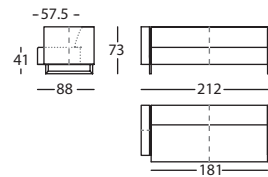

102.11.X.2

MOON SOFA 212 BRAZO ESTRECHO
MOON SOFA 212 NARROW AND HIGH ARM
MOON CANAPE 212 BRAS ETROIT ET HAUT

1,42 m³ / 1 Pack. / 60 kg