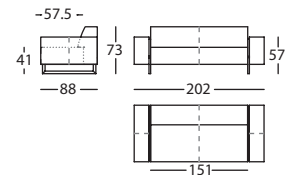

102.11.W.1

MOON SOFA 202 BRAZO BAJO
MOON SOFA 202 WIDE AND LOW ARM
MOON CANAPE 202 BRAS LARGE ET BAS

1,35 m³ / 1 Pack. / 61 kg