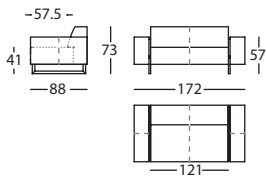

0,94 m³ / 1 Pack. / 50 kg**102.11.T.3**

MOON SOFA 172 BRAZO ALTO
MOON SOFA 172 WIDE AND HIGH ARM
MOON CANAPE 172 BRAS LARGE ET HAUT

1,11 m³ / 1 Pack. / 59 kg**102.11.W.3**

MOON SOFA 202 BRAZO ALTO
MOON SOFA 202 WIDE AND HIGH ARM
MOON CANAPE 202 BRAS LARGE ET HAUT

1,35 m³ / 1 Pack. / 61 kg**102.11.Z.3**

MOON SOFA 232 BRAZO ALTO
MOON SOFA 232 WIDE AND HIGH ARM
MOON CANAPE 232 BRAS LARGE ET HAUT

1,56 m³ / 1 Pack. / 64 kg

MOON by Rafa García, 2007**102.11.M.1**

MOON SILLON 112 BRAZO BAJO
MOON ARMCHAIR 112 WIDE AND LOW ARM
MOON FAUTEUIL 112 BRAS LARGE ET BAS

0,74 m³ / 1 Pack. / 45 kg**102.11.Q.1**

MOON SOFA 142 BRAZO BAJO
MOON SOFA 142 WIDE AND LOW ARM
MOON CANAPE 142 BRAS LARGE ET BAS

0,94 m³ / 1 Pack. / 50 kg**102.11.T.1**

MOON SOFA 172 BRAZO BAJO
MOON SOFA 172 WIDE AND LOW ARM
MOON CANAPE 172 BRAS LARGE ET BAS