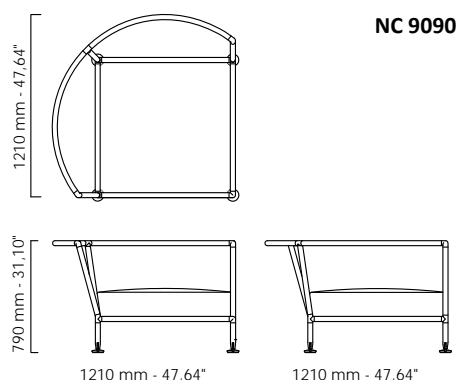

NEST DIVANI SINGOLI

Design Stefano Gallizioli

Divani
Sofa

Struttura in acciaio inox satinato tubo diametro mm 33,7, spessore mm 20.

Schienale in tondino di PVC rinforzato nylon, disponibile in colori bianco, nero, marrone, arancio, verde mela e tortora o cordino acrilico.