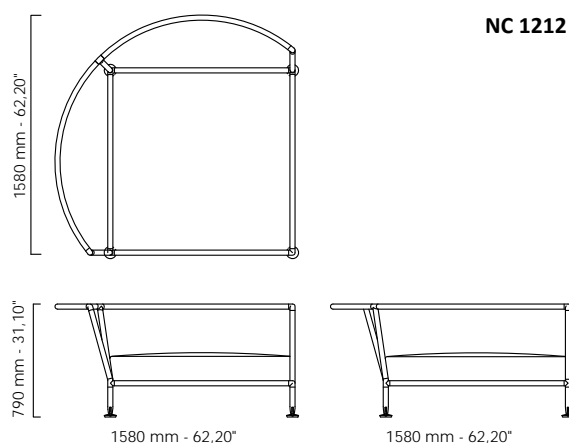

NEST DIVANI SINGOLI

Design Stefano Gallizioli

Divani
Sofa

Struttura in acciaio inox satinato tubo diametro mm 33,7, spessore mm 20.

Schienale in tondino di PVC rinforzato nylon, disponibile in colori bianco, nero, marrone, arancio, verde mela e tortora o cordino acrilico.