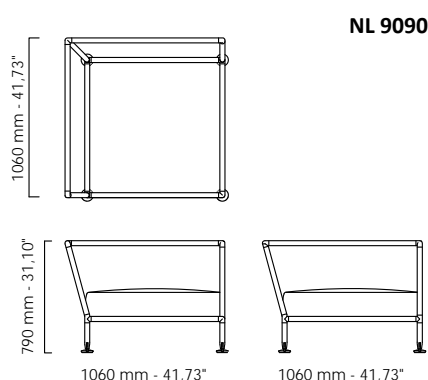

NEST DIVANI SINGOLI

Design Stefano Gallizioli

Divani
Sofa

Struttura in acciaio inox satinato tubo diametro mm 33,7, spessore mm 20.

Schienale in tondino di PVC rinforzato nylon, disponibile in colori bianco, nero, marrone, arancio, verde mela e tortora o cordino acrilico.