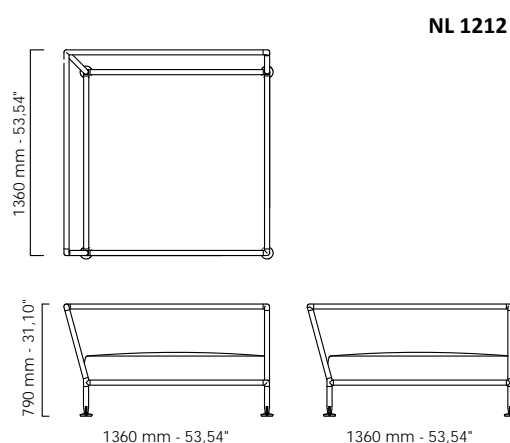

NEST DIVANI SINGOLI

Design Stefano Gallizioli

Divani
Sofa

Struttura in acciaio inox satinato tubo diametro mm 33,7, spessore mm 20.

Schienale in tondino di PVC rinforzato nylon, disponibile in colori bianco, nero, marrone, arancio, verde mela e tortora o cordino acrilico.