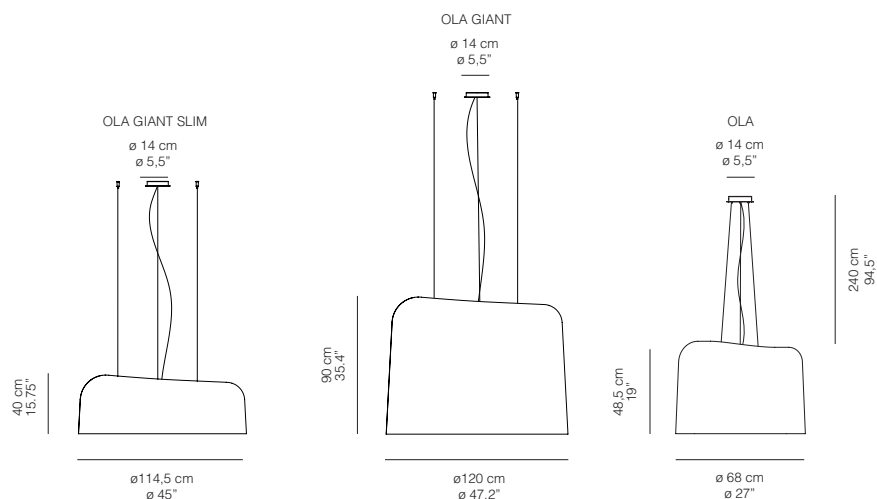

OLA / Design Enrico Franzolini

Sospensione / Suspended

MISURE / DIMENSIONS

	CM.	INCHES
OLA	68ø x 48,5-240H	27ø x 19-94,5H
OLA GIANT	120ø x 90-500H	47,2ø x 35,4-196H
OLA GIANT SLIM	114,5ø x 40-500H	45ø x 15,8-196H

09SPITF2/3/5/6/7	OLA GIANT Fibra di vetro / Fibreglass Bianca / White (2) Rosso / Red (3) Arancio / Orange (5) Oro / Gold (6) Argento / Silver (7)
09SP2TF2/3/5/6/7	OLA GIANT SLIM Fibra di vetro / Fibreglass Bianca / White (2) Rosso / Red (3) Arancio / Orange (5) Oro / Gold (6) Argento / Silver (7)
	Cablaggio lunghezza 5mt e diffusore di serie