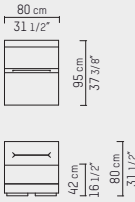

Deep arm right 140 cm  
PBC 06.41.00.--

Deep back 110 cm  
PBC 06.42.01.--

Deep back 80 cm  
PBC 06.42.00.--

Island left  
PBC 06.48.50.--

Island right  
PBC 06.48.70.--

Deep corner left 110 cm  
PBC 06.49.00.--

Deep corner right 110 cm  
PBC 06.50.00.--

Deep corner left 95 x 110 cm  
PBC 06.51.50.--

Deep corner right 95 x 110 cm  
PBC 06.51.60.--

Pouf 110 x 80 cm  
PBC 06.43.00.--

Pouf 110 x 110 cm  
PBC 06.43.10.--

Pouf 95 x 80 cm  
PBC 06.43.00.--

Pouf 95 x 110 cm  
PBC 06.43.10.--

Longchair  
PBC 06.45.00.--

Longchair left  
PBC 06.45.50.--

Longchair right  
PBC 06.45.70.--

Undeep arm left 110 cm  
PBC 06.40.01.--

Undeep arm right 110 cm  
PBC 06.41.01.--

Undeep arm left 140 cm  
PBC 06.40.00.--

Undeep arm right 140 cm  
PBC 06.41.00.--

Undeep back 80 cm  
PBC 06.42.00.--

Undeep back 110 cm  
PBC 06.42.01.--

Cushion 75 x 32 cm  
PBC 06.46.00.--

Cushion 60 x 32 cm  
PBC 06.46.10.--