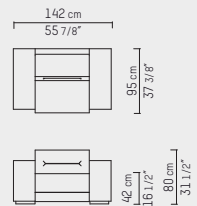

Deep arm right 140 cm  
PBC 06.41.00.--

Deep back 110 cm  
PBC 06.42.01.--

Deep back 80 cm  
PBC 06.42.00.--

Island left  
PBC 06.48.50.--

Island right  
PBC 06.48.70.--

Deep corner left 110 cm  
PBC 06.49.00.--

Pouf 95 x 80 cm  
PBC 06.43.00.--

Pouf 95 x 110 cm  
PBC 06.43.10.--

Longchair  
PBC 06.45.00.--

Longchair left  
PBC 06.45.50.--

Longchair right  
PBC 06.45.70.--

Undeep arm left 110 cm  
PBC 06.40.01.--

Undeep arm right 110 cm  
PBC 06.41.01.--

Undeep arm left 140 cm  
PBC 06.40.00.--

Undeep arm right 140 cm  
PBC 06.41.00.--

Undeep back 80 cm  
PBC 06.42.00.--

Undeep back 110 cm  
PBC 06.42.01.--

Cushion 75 x 32 cm  
PBC 06.46.00.--

Cushion 60 x 32 cm  
PBC 06.46.10.--

Deep armchair 140 cm  
PBC 06.44.10.--

Deep loveseat 170 cm  
PBC 06.44.00.--

Undeep armchair 140 cm  
PBC 06.44.51.--

Undeep loveseat 170 cm  
PBC 06.44.50.--