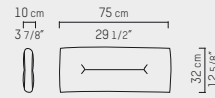

Pouf 95 x 80 cm  
PBC 06.43.00.--

Pouf 95 x 110 cm  
PBC 06.43.10.--

Longchair  
PBC 06.45.00.--

Longchair left  
PBC 06.45.50.--

Longchair right  
PBC 06.45.70.--

Undeep arm left 110 cm  
PBC 06.40.01.--

Undeep arm right 110 cm  
PBC 06.41.01.--

Undeep arm left 140 cm  
PBC 06.40.00.--

Undeep arm right 140 cm  
PBC 06.41.00.--

Undeep back 80 cm  
PBC 06.42.00.--

Undeep back 110 cm  
PBC 06.42.01.--

Cushion 75 x 32 cm  
PBC 06.46.00.--

Cushion 60 x 32 cm  
PBC 06.46.10.--

Deep armchair 140 cm  
PBC 06.44.10.--

Deep loveseat 170 cm  
PBC 06.44.00.--

Undeep armchair 140 cm  
PBC 06.44.51.--

Undeep loveseat 170 cm  
PBC 06.44.50.--