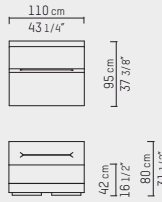

Deep arm right 140 cm  
PBC 06.41.00.--

Deep back 110 cm  
PBC 06.42.01.--

Deep back 80 cm  
PBC 06.42.00.--

Island left  
PBC 06.48.50.--

Island right  
PBC 06.48.70.--

Deep corner left 110 cm  
PBC 06.49.00.--

Deep corner right 110 cm  
PBC 06.50.00.--

Deep corner left 95 x 110 cm  
PBC 06.51.50.--

Deep corner right 95 x 110 cm  
PBC 06.51.60.--

Pouf 110 x 80 cm  
PBC 06.43.00.--

Pouf 110 x 110 cm  
PBC 06.43.10.--

Pouf 95 x 80 cm  
PBC 06.43.00.--

Pouf 95 x 110 cm  
PBC 06.43.10.--

Longchair  
PBC 06.45.00.--

Longchair left  
PBC 06.45.50.--

Longchair right  
PBC 06.45.70.--

Undeep arm left 110 cm  
PBC 06.40.01.--

Undeep arm right 110 cm  
PBC 06.41.01.--

Undeep arm left 140 cm  
PBC 06.40.00.--

Undeep arm right 140 cm  
PBC 06.41.00.--

Undeep back 80 cm  
PBC 06.42.00.--

Undeep back 110 cm  
PBC 06.42.01.--

Cushion 75 x 32 cm  
PBC 06.46.00.--

Cushion 60 x 32 cm  
PBC 06.46.10.--