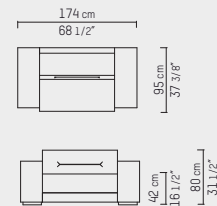

Deep arm right 140 cm  
PBC 06.41.00.--

Deep back 110 cm  
PBC 06.42.01.--

Deep back 80 cm  
PBC 06.42.00.--

Island left  
PBC 06.48.50.--

Island right  
PBC 06.48.70.--

Deep corner left 110 cm  
PBC 06.49.00.--

Pouf 95 x 80 cm  
PBC 06.43.00.--

Pouf 95 x 110 cm  
PBC 06.43.10.--

Longchair  
PBC 06.45.00.--

Longchair left  
PBC 06.45.50.--

Longchair right  
PBC 06.45.70.--

Undeep arm left 110 cm  
PBC 06.40.01.--

Undeep arm right 110 cm  
PBC 06.41.01.--

Undeep arm left 140 cm  
PBC 06.40.00.--

Undeep arm right 140 cm  
PBC 06.41.00.--

Undeep back 80 cm  
PBC 06.42.00.--

Undeep back 110 cm  
PBC 06.42.01.--

Cushion 75 x 32 cm  
PBC 06.46.00.--

Cushion 60 x 32 cm  
PBC 06.46.10.--

Deep armchair 140 cm  
PBC 06.44.10.--

Deep loveseat 170 cm  
PBC 06.44.00.--

Undeep armchair 140 cm  
PBC 06.44.51.--

Undeep loveseat 170 cm  
PBC 06.44.50.--