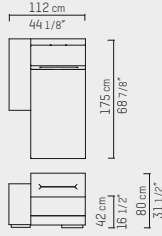

Deep arm right 140 cm  
PBC 06.41.00.--

Deep back 110 cm  
PBC 06.42.01.--

Deep back 80 cm  
PBC 06.42.00.--

Island left  
PBC 06.48.50.--

Island right  
PBC 06.48.70.--

Deep corner left 110 cm  
PBC 06.49.00.--

Deep corner right 110 cm  
PBC 06.50.00.--

Deep corner left 95 x 110 cm  
PBC 06.51.50.--

Deep corner right 95 x 110 cm  
PBC 06.51.60.--

Pouf 110 x 80 cm  
PBC 06.43.00.--

Pouf 110 x 110 cm  
PBC 06.43.10.--

Pouf 95 x 80 cm  
PBC 06.43.00.--

Pouf 95 x 110 cm  
PBC 06.43.10.--

Longchair  
PBC 06.45.00.--

Longchair left  
PBC 06.45.50.--

Longchair right  
PBC 06.45.70.--

Undeep arm left 110 cm  
PBC 06.40.01.--

Undeep arm right 110 cm  
PBC 06.41.01.--

Undeep arm left 140 cm  
PBC 06.40.00.--

Undeep arm right 140 cm  
PBC 06.41.00.--

Undeep back 80 cm  
PBC 06.42.00.--

Undeep back 110 cm  
PBC 06.42.01.--

Cushion 75 x 32 cm  
PBC 06.46.00.--

Cushion 60 x 32 cm  
PBC 06.46.10.--