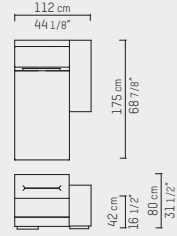

Deep arm right 140 cm  
PBC 06.41.00.--

Deep back 110 cm  
PBC 06.42.01.--

Deep back 80 cm  
PBC 06.42.00.--

Island left  
PBC 06.48.50.--

Island right  
PBC 06.48.70.--

Deep corner left 110 cm  
PBC 06.49.00.--

Deep corner right 110 cm  
PBC 06.50.00.--

Deep corner left 95 x 110 cm  
PBC 06.51.50.--

Deep corner right 95 x 110 cm  
PBC 06.51.60.--

Pouf 110 x 80 cm  
PBC 06.43.00.--

Pouf 110 x 110 cm  
PBC 06.43.10.--

Pouf 95 x 80 cm  
PBC 06.43.00.--

Pouf 95 x 110 cm  
PBC 06.43.10.--

Longchair  
PBC 06.45.00.--

Longchair left  
PBC 06.45.50.--

Longchair right  
PBC 06.45.70.--

Undeep arm left 110 cm  
PBC 06.40.01.--

Undeep arm right 110 cm  
PBC 06.41.01.--

Undeep arm left 140 cm  
PBC 06.40.00.--

Undeep arm right 140 cm  
PBC 06.41.00.--

Undeep back 80 cm  
PBC 06.42.00.--

Undeep back 110 cm  
PBC 06.42.01.--

Cushion 75 x 32 cm  
PBC 06.46.00.--

Cushion 60 x 32 cm  
PBC 06.46.10.--