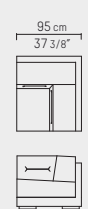

## Upholstery

Fabric cat. P, Piet Boon fabric.  
Leather cat. D and S, Piet Boon leather.

Deep arm left 110 cm  
PBC 06.40.01.--

Deep arm right 110 cm  
PBC 06.41.01.--

Deep arm left 140 cm  
PBC 06.40.00.--

Deep arm right 140 cm  
PBC 06.41.00.--

Deep back 110 cm  
PBC 06.42.01.--

Deep back 80 cm  
PBC 06.42.00.--

Island left  
PBC 06.48.50.--

Island right  
PBC 06.48.70.--

Deep corner left 110 cm  
PBC 06.49.00.--

Deep corner right 110 cm  
PBC 06.50.00.--

Deep corner left 95 x 110 cm  
PBC 06.51.50.--

Deep corner right 95 x 110 cm  
PBC 06.51.60.--

Pouf 110 x 80 cm  
PBC 06.43.00.--

Pouf 110 x 110 cm  
PBC 06.43.10.--

Pouf 95 x 80 cm  
PBC 06.43.00.--

Pouf 95 x 110 cm  
PBC 06.43.10.--

Longchair  
PBC 06.45.00.--

Longchair left  
PBC 06.45.50.--

Longchair right  
PBC 06.45.70.--

Undeep arm left 110 cm  
PBC 06.40.01.--

Undeep arm right 110 cm  
PBC 06.41.01.--