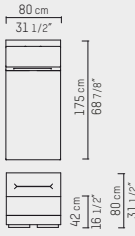

Deep arm right 140 cm  
PBC 06.41.00.--

Deep back 110 cm  
PBC 06.42.01.--

Deep back 80 cm  
PBC 06.42.00.--

Island left  
PBC 06.48.50.--

Island right  
PBC 06.48.70.--

Deep corner left 110 cm  
PBC 06.49.00.--

Deep corner right 110 cm  
PBC 06.50.00.--

Deep corner left 95 x 110 cm  
PBC 06.51.50.--

Deep corner right 95 x 110 cm  
PBC 06.51.60.--

Pouf 110 x 80 cm  
PBC 06.43.00.--

Pouf 110 x 110 cm  
PBC 06.43.10.--

Pouf 95 x 80 cm  
PBC 06.43.00.--

Pouf 95 x 110 cm  
PBC 06.43.10.--

Longchair  
PBC 06.45.00.--

Longchair left  
PBC 06.45.50.--

Longchair right  
PBC 06.45.70.--

Undeep arm left 110 cm  
PBC 06.40.01.--

Undeep arm right 110 cm  
PBC 06.41.01.--

Undeep arm left 140 cm  
PBC 06.40.00.--

Undeep arm right 140 cm  
PBC 06.41.00.--

Undeep back 80 cm  
PBC 06.42.00.--

Undeep back 110 cm  
PBC 06.42.01.--

Cushion 75 x 32 cm  
PBC 06.46.00.--

Cushion 60 x 32 cm  
PBC 06.46.10.--