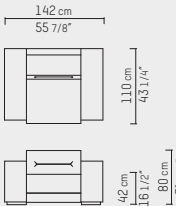

Deep corner right 110 cm  
PBC 06.50.00.--

Deep corner left 95 x 110 cm  
PBC 06.51.50.--

Deep corner right 95 x 110 cm  
PBC 06.51.60.--

Pouf 110 x 80 cm  
PBC 06.43.00.--

Pouf 110 x 110 cm  
PBC 06.43.10.--

Pouf 95 x 80 cm  
PBC 06.43.00.--

Pouf 95 x 110 cm  
PBC 06.43.10.--

Longchair  
PBC 06.45.00.--

Longchair left  
PBC 06.45.50.--

Longchair right  
PBC 06.45.70.--

Undeep arm left 110 cm  
PBC 06.40.01.--

Undeep arm right 110 cm  
PBC 06.41.01.--

Undeep arm left 140 cm  
PBC 06.40.00.--

Undeep arm right 140 cm  
PBC 06.41.00.--

Undeep back 80 cm  
PBC 06.42.00.--

Undeep back 110 cm  
PBC 06.42.01.--

Cushion 75 x 32 cm  
PBC 06.46.00.--

Cushion 60 x 32 cm  
PBC 06.46.10.--

Deep armchair 140 cm  
PBC 06.44.10.--

Deep loveseat 170 cm  
PBC 06.44.00.--

Undeep armchair 140 cm  
PBC 06.44.51.--

Undeep loveseat 170 cm  
PBC 06.44.50.--