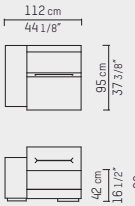

Deep arm right 140 cm  
PBC 06.41.00.--

Deep back 110 cm  
PBC 06.42.01.--

Deep back 80 cm  
PBC 06.42.00.--

Island left  
PBC 06.48.50.--

Island right  
PBC 06.48.70.--

Deep corner left 110 cm  
PBC 06.49.00.--

Deep corner right 110 cm  
PBC 06.50.00.--

Deep corner left 95 x 110 cm  
PBC 06.51.50.--

Deep corner right 95 x 110 cm  
PBC 06.51.60.--

Pouf 110 x 80 cm  
PBC 06.43.00.--

Pouf 110 x 110 cm  
PBC 06.43.10.--

Pouf 95 x 80 cm  
PBC 06.43.00.--

Pouf 95 x 110 cm  
PBC 06.43.10.--

Longchair  
PBC 06.45.00.--

Longchair left  
PBC 06.45.50.--

Longchair right  
PBC 06.45.70.--

Undeep arm left 110 cm  
PBC 06.40.01.--

Undeep arm right 110 cm  
PBC 06.41.01.--

Undeep arm left 140 cm  
PBC 06.40.00.--

Undeep arm right 140 cm  
PBC 06.41.00.--

Undeep back 80 cm  
PBC 06.42.00.--

Undeep back 110 cm  
PBC 06.42.01.--

Cushion 75 x 32 cm  
PBC 06.46.00.--

Cushion 60 x 32 cm  
PBC 06.46.10.--