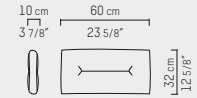

Pouf 95 x 80 cm  
PBC 06.43.00.--

Pouf 95 x 110 cm  
PBC 06.43.10.--

Longchair  
PBC 06.45.00.--

Longchair left  
PBC 06.45.50.--

Longchair right  
PBC 06.45.70.--

Undeep arm left 110 cm  
PBC 06.40.01.--

Undeep arm right 110 cm  
PBC 06.41.01.--

Undeep arm left 140 cm  
PBC 06.40.00.--

Undeep arm right 140 cm  
PBC 06.41.00.--

Undeep back 80 cm  
PBC 06.42.00.--

Undeep back 110 cm  
PBC 06.42.01.--

Cushion 75 x 32 cm  
PBC 06.46.00.--

Cushion 60 x 32 cm  
PBC 06.46.10.--

Deep armchair 140 cm  
PBC 06.44.10.--

Deep loveseat 170 cm  
PBC 06.44.00.--

Undeep armchair 140 cm  
PBC 06.44.51.--

Undeep loveseat 170 cm  
PBC 06.44.50.--