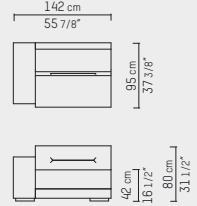

Deep arm right 140 cm  
PBC 06.41.00.--

Deep back 110 cm  
PBC 06.42.01.--

Deep back 80 cm  
PBC 06.42.00.--

Island left  
PBC 06.48.50.--

Island right  
PBC 06.48.70.--

Deep corner left 110 cm  
PBC 06.49.00.--

Deep corner right 110 cm  
PBC 06.50.00.--

Deep corner left 95 x 110 cm  
PBC 06.51.50.--

Deep corner right 95 x 110 cm  
PBC 06.51.60.--

Pouf 110 x 80 cm  
PBC 06.43.00.--

Pouf 110 x 110 cm  
PBC 06.43.10.--

Pouf 95 x 80 cm  
PBC 06.43.00.--

Pouf 95 x 110 cm  
PBC 06.43.10.--

Longchair  
PBC 06.45.00.--

Longchair left  
PBC 06.45.50.--

Longchair right  
PBC 06.45.70.--

Undeep arm left 110 cm  
PBC 06.40.01.--

Undeep arm right 110 cm  
PBC 06.41.01.--

Undeep arm left 140 cm  
PBC 06.40.00.--

Undeep arm right 140 cm  
PBC 06.41.00.--

Undeep back 80 cm  
PBC 06.42.00.--

Undeep back 110 cm  
PBC 06.42.01.--

Cushion 75 x 32 cm  
PBC 06.46.00.--

Cushion 60 x 32 cm  
PBC 06.46.10.--