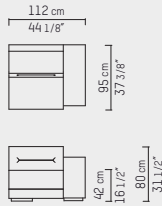

Deep arm right 140 cm  
PBC 06.41.00.--

Deep back 110 cm  
PBC 06.42.01.--

Deep back 80 cm  
PBC 06.42.00.--

Island left  
PBC 06.48.50.--

Island right  
PBC 06.48.70.--

Deep corner left 110 cm  
PBC 06.49.00.--

Deep corner right 110 cm  
PBC 06.50.00.--

Deep corner left 95 x 110 cm  
PBC 06.51.50.--

Deep corner right 95 x 110 cm  
PBC 06.51.60.--

Pouf 110 x 80 cm  
PBC 06.43.00.--

Pouf 110 x 110 cm  
PBC 06.43.10.--

Pouf 95 x 80 cm  
PBC 06.43.00.--

Pouf 95 x 110 cm  
PBC 06.43.10.--

Longchair  
PBC 06.45.00.--

Longchair left  
PBC 06.45.50.--

Longchair right  
PBC 06.45.70.--

Undeep arm left 110 cm  
PBC 06.40.01.--

Undeep arm right 110 cm  
PBC 06.41.01.--

Undeep arm left 140 cm  
PBC 06.40.00.--

Undeep arm right 140 cm  
PBC 06.41.00.--

Undeep back 80 cm  
PBC 06.42.00.--

Undeep back 110 cm  
PBC 06.42.01.--

Cushion 75 x 32 cm  
PBC 06.46.00.--

Cushion 60 x 32 cm  
PBC 06.46.10.--