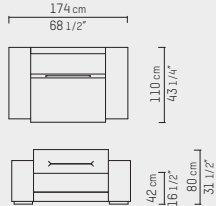

Deep arm right 140 cm  
PBC 06.41.00.--

Deep back 110 cm  
PBC 06.42.01.--

Deep back 80 cm  
PBC 06.42.00.--

Island left  
PBC 06.48.50.--

Island right  
PBC 06.48.70.--

Deep corner left 110 cm  
PBC 06.49.00.--

Pouf 95 x 80 cm  
PBC 06.43.00.--

Pouf 95 x 110 cm  
PBC 06.43.10.--

Longchair  
PBC 06.45.00.--

Longchair left  
PBC 06.45.50.--

Longchair right  
PBC 06.45.70.--

Undeep arm left 110 cm  
PBC 06.40.01.--

Undeep arm right 110 cm  
PBC 06.41.01.--

Undeep arm left 140 cm  
PBC 06.40.00.--

Undeep arm right 140 cm  
PBC 06.41.00.--

Undeep back 80 cm  
PBC 06.42.00.--

Undeep back 110 cm  
PBC 06.42.01.--

Cushion 75 x 32 cm  
PBC 06.46.00.--

Cushion 60 x 32 cm  
PBC 06.46.10.--

Deep armchair 140 cm  
PBC 06.44.10.--

Deep loveseat 170 cm  
PBC 06.44.00.--

Undeep armchair 140 cm  
PBC 06.44.51.--

Undeep loveseat 170 cm  
PBC 06.44.50.--