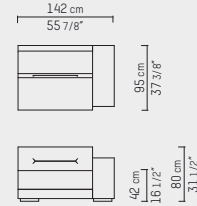

Deep arm right 140 cm  
PBC 06.41.00.--

Deep back 110 cm  
PBC 06.42.01.--

Deep back 80 cm  
PBC 06.42.00.--

Island left  
PBC 06.48.50.--

Island right  
PBC 06.48.70.--

Deep corner left 110 cm  
PBC 06.49.00.--

Deep corner right 110 cm  
PBC 06.50.00.--

Deep corner left 95 x 110 cm  
PBC 06.51.50.--

Deep corner right 95 x 110 cm  
PBC 06.51.60.--

Pouf 110 x 80 cm  
PBC 06.43.00.--

Pouf 110 x 110 cm  
PBC 06.43.10.--

Pouf 95 x 80 cm  
PBC 06.43.00.--

Pouf 95 x 110 cm  
PBC 06.43.10.--

Longchair  
PBC 06.45.00.--

Longchair left  
PBC 06.45.50.--

Longchair right  
PBC 06.45.70.--

Undeep arm left 110 cm  
PBC 06.40.01.--

Undeep arm right 110 cm  
PBC 06.41.01.--

Undeep arm left 140 cm  
PBC 06.40.00.--

Undeep arm right 140 cm  
PBC 06.41.00.--

Undeep back 80 cm  
PBC 06.42.00.--

Undeep back 110 cm  
PBC 06.42.01.--

Cushion 75 x 32 cm  
PBC 06.46.00.--

Cushion 60 x 32 cm  
PBC 06.46.10.--