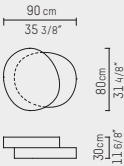

Coffee table 90 x 80 cm  
PBC 03.81.--

Coffee table 130 x 110 cm  
PBC 03.82.--