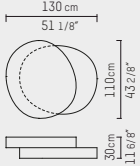

Coffee table 90 x 80 cm  
PBC 03.81.--

Coffee table 130 x 110 cm  
PBC 03.82.--