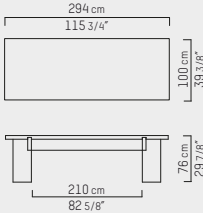

Light grey (LG)

White (WH)

Opaque white (OW)

Table 224 x 100 cm  
PBC 03.60.01.--

Table 294 x 100 cm  
PBC 03.60.02.--

Table 364 x 100 cm  
PBC 03.60.03.--