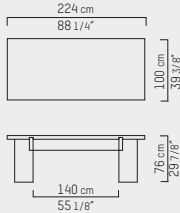

Light grey (LG)

White (WH)

Opaque white (OW)

Table 224 x 100 cm  
PBC 03.60.01.--

Table 294 x 100 cm  
PBC 03.60.02.--

Table 364 x 100 cm  
PBC 03.60.03.--