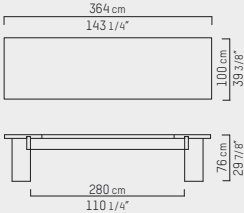

Light grey (LG)

White (WH)

Opaque white (OW)

Table 224 x 100 cm  
PBC 03.60.01.--

Table 294 x 100 cm  
PBC 03.60.02.--

Table 364 x 100 cm  
PBC 03.60.03.--