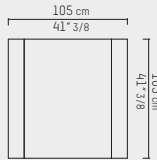

Oak opaque white (OW)

Walnut natural (WN)

183

Coffee table 105 x 105 cm  
PBC 03.12.---

Coffee table 140 x 140 cm  
PBC 03.13.---

Coffee table 180 x 75 cm  
PBC 03.10.---

Coffee table 200 x 90 cm  
PBC 03.11.---