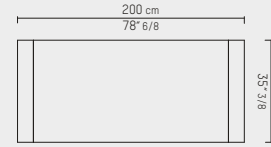

Oak opaque white (OW)

Walnut natural (WN)

183

Coffee table 105 x 105 cm  
PBC 03.12.---

Coffee table 140 x 140 cm  
PBC 03.13.---

Coffee table 180 x 75 cm  
PBC 03.10.---

Coffee table 200 x 90 cm  
PBC 03.11.---