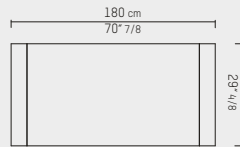

Oak opaque white (OW)

Walnut natural (WN)

183

Coffee table 105 x 105 cm  
PBC 03.12.---

Coffee table 140 x 140 cm  
PBC 03.13.---

Coffee table 180 x 75 cm  
PBC 03.10.---

Coffee table 200 x 90 cm  
PBC 03.11.---