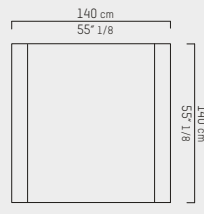

Oak opaque white (OW)

Walnut natural (WN)

183

Coffee table 105 x 105 cm  
PBC 03.12.---

Coffee table 140 x 140 cm  
PBC 03.13.---

Coffee table 180 x 75 cm  
PBC 03.10.---

Coffee table 200 x 90 cm  
PBC 03.11.---