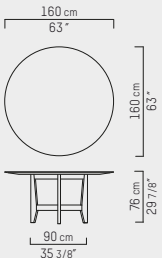

# DINING

**Material**

Varnished solid oak, brushed oak or walnut.

**Frame & Top**

Table square 160 cm  
PBC 03.71--

Table rectangle 230 cm  
PBC 03.72.--

Table rectangle 260 cm  
PBC 03.73--

Table rectangle 290 cm  
PBC 03.74.--

Table round 160 cm  
PBC 03.70.--