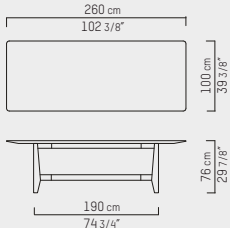

# DINING

**Material**

Varnished solid oak, brushed oak or walnut.

**Frame & Top**

Table square 160 cm  
PBC 03.71--

Table rectangle 230 cm  
PBC 03.72.--

Table rectangle 260 cm  
PBC 03.73--

Table rectangle 290 cm  
PBC 03.74.--

Table round 160 cm  
PBC 03.70.--