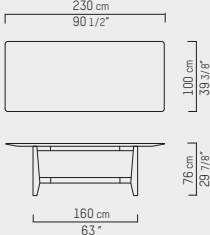

# DINING

**Material**

Varnished solid oak, brushed oak or walnut.

**Frame & Top**

Table square 160 cm  
PBC 03.71--

Table rectangle 230 cm  
PBC 03.72.--

Table rectangle 260 cm  
PBC 03.73--

Table rectangle 290 cm  
PBC 03.74.--

Table round 160 cm  
PBC 03.70.--