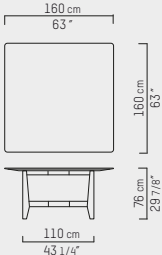

# DINING

**Material**

Varnished solid oak, brushed oak or walnut.

**Frame & Top**

Table square 160 cm  
PBC 03.71--

Table rectangle 230 cm  
PBC 03.72.--

Table rectangle 260 cm  
PBC 03.73--

Table rectangle 290 cm  
PBC 03.74.--

Table round 160 cm  
PBC 03.70.--