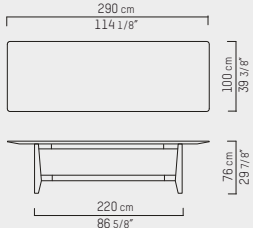

# DINING

**Material**

Varnished solid oak, brushed oak or walnut.

**Frame & Top**

Table square 160 cm  
PBC 03.71--

Table rectangle 230 cm  
PBC 03.72.--

Table rectangle 260 cm  
PBC 03.73--

Table rectangle 290 cm  
PBC 03.74.--

Table round 160 cm  
PBC 03.70.--