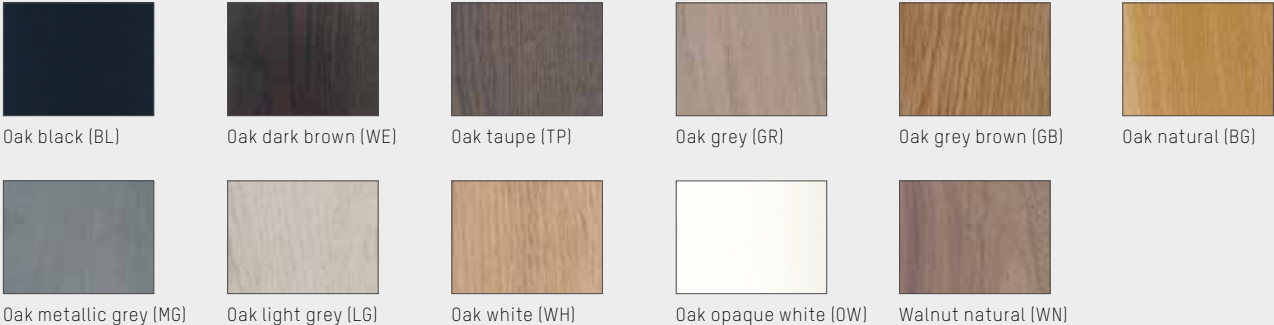

# DINING

**Material**

Varnished solid oak, brushed oak or walnut.

**Frame & Top**

Table square 160 cm  
PBC 03.71--

Table rectangle 230 cm  
PBC 03.72.--

Table rectangle 260 cm  
PBC 03.73--

Table rectangle 290 cm  
PBC 03.74.--