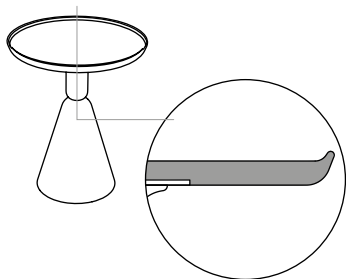

new

**363.48**

PION BANQUETA D32X43  
PION STOOL D32X43  
PION TABOURET D32X43

0,07 m³ / 1 Pack. / 9,0 kg

PION TILO

Tapa torneada / Turned top / Plateau galbé

ACABADOS / FINISHES / FINITIONS

- TAPAS / TOPS / PLATEAUX  
Tintes tilo / Linden stains / Teintes tilleul  
Lacado extra mate / Extra matte lacquers / Laqué extra mat
- BASE  
Lacado alto brillo / High gloss lacquers / Laqué haute brillance  
Lacado extra mate / Extra matte lacquers / Laqué extra mat