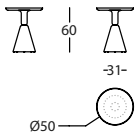

0,12 m<sup>2</sup> / 2 Pack. / 15,0 kg

new

**363.71.GE.FR**

PION FRESNO MESITA D60X40  
PION ASH TABLE D60X40  
PION FRÊNE TABLE D60X40

0,15 m<sup>2</sup> / 2 Pack. / 16,0 kg

new

**363.71.FG.FR**

PION FRESNO MESITA D50X60  
PION ASH TABLE D50X60  
PION FRÈNE TABLE D50X60

0,15 m<sup>3</sup> / 2 Pack. / 16,0 kg

new

**363.71.GG.FR**

PION FRESNO MESITA D60X60  
PION ASH TABLE D60X60  
PION FRÈNE TABLE D60X60

0,15 m<sup>3</sup> / 2 Pack. / 17,0 kg

new

**363.74.GG.FR**

PION FRESNO MESA D68X60  
PION ASH TABLE D68X60  
PION FRÈNE TABLE D68X60