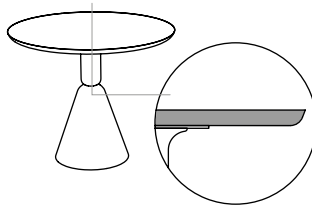

Mesa comedor
Dining table
Table repas