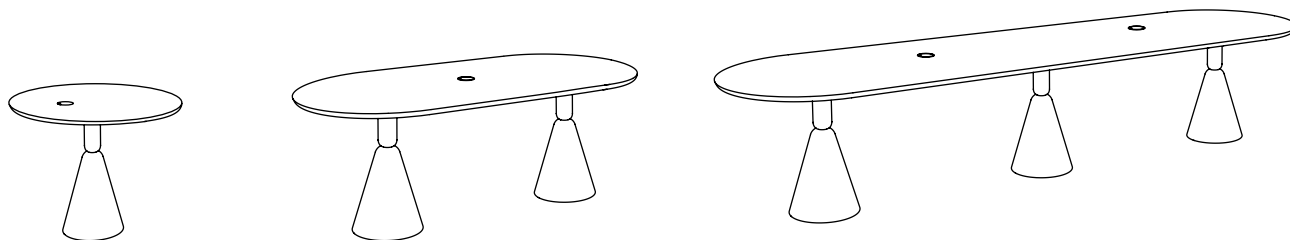

* - Pasacables circular opcional. Indicar mediante dibujo cantidad y ubicación. Precio por unidad. Solo apto para Pion 74H con tapas de madera.
- The 74H Pion tables with wooden tops can have a grommet fitted during the manufacturing process. Please indicate the position and quantity required in a plan when ordering.
- Pour les plateaux bois de hauteur 74, il est aussi possible en option d'installer un passe-cable circulaire. Merci d' indiquer avec un schéma la quantité et la placement exact désiré.