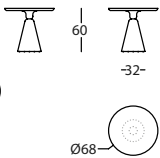

0,12 m<sup>2</sup> / 2 Pack. / 15,0 kg

new

**363.71.GE.FR**

PION FRESNO MESITA D60X40  
PION ASH TABLE D60X40  
PION FRÊNE TABLE D60X40

0,15 m<sup>2</sup> / 2 Pack. / 16,0 kg

new

**363.71.FG.FR**

PION FRESNO MESITA D50X60  
PION ASH TABLE D50X60  
PION FRÈNE TABLE D50X60

0,15 m<sup>3</sup> / 2 Pack. / 16,0 kg

new

**363.71.GG.FR**

PION FRESNO MESITA D60X60  
PION ASH TABLE D60X60  
PION FRÈNE TABLE D60X60

0,15 m<sup>3</sup> / 2 Pack. / 17,0 kg

new

**363.74.GG.FR**

PION FRESNO MESA D68X60  
PION ASH TABLE D68X60  
PION FRÈNE TABLE D68X60

0,15 m<sup>3</sup> / 2 Pack. / 34,0 kg

new

**363.74.KG.FR**

PION FRESNO MESA D90X60  
PION ASH TABLE D90X60  
PION FRÈNE TABLE D90X60

0,19 m<sup>3</sup> / 2 Pack. / 39,0 kg

new

**363.74.LG.FR**

PION FRESNO MESA D100X60  
PION ASH TABLE D100X60  
PION FRÈNE TABLE D100X60