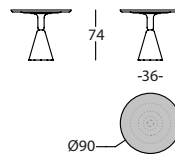

363.74.KH.A6

PION PETRA MESA D90X74
PION PETRA TABLE D90X74
PION PETRA TABLE D90X74

0,27 m² / 2 Pack. / 88,0 kg