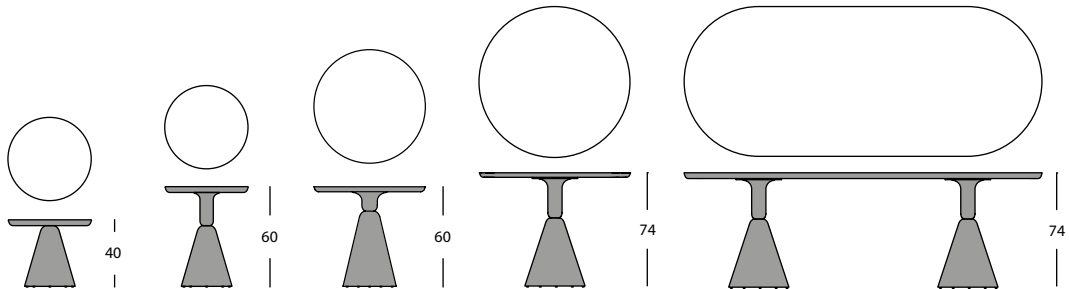

ACABADOS / FINISHES / FINITIONS

TAPA / TOP / PLATEAU
Tintes fresno / Ash stains / Teintes frêne

BASE
Lacado alto brillo / High gloss lacquers / Laqué haute brillance
Lacado extra mate / Extra matte lacquers / Laqué extra mat

new

363.71.FE.FR

PION FRESNO MESITA D50X40
PION ASH TABLE D50X40
PION FRÊNE TABLE D50X40

0,12 m² / 2 Pack. / 15,0 kg

new

363.71.GE.FR

PION FRESNO MESITA D60X40
PION ASH TABLE D60X40
PION FRÊNE TABLE D60X40

0,15 m² / 2 Pack. / 16,0 kg