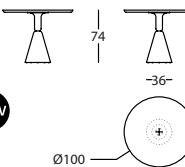

0,21 m<sup>3</sup> / 2 Pack. / 39,0 kg

new

**363.74.GH.FR**

PION FRESNO MESA D68X74  
PION ASH TABLE D68X74  
PION FRÈNE TABLE D68X74

0,21 m<sup>3</sup> / 2 Pack. / 35,0 kg

new

**363.74.KKH.FR**

PION FRESNO MESA 90X90X74  
PION ASH TABLE 90X90X74  
PION FRÈNE TABLE 90X90X74

0,25 m<sup>3</sup> / 2 Pack. / 43,5 kg

new

**363.74.KH.FR**

PION FRESNO MESA D90X74  
PION ASH TABLE D90X74  
PION FRÈNE TABLE D90X74

0,25 m<sup>3</sup> / 2 Pack. / 40,5 kg

new

**363.74.LH.FR**

PION FRESNO MESA D100X74  
PION ASH TABLE D100X74  
PION FRÈNE TABLE D100X74