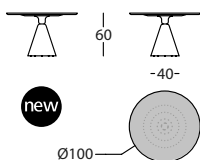

363.74.LG.A6

PION PETRA MESA D100X60
PION PETRA TABLE D100X60
PION PETRA TABLE D100X60

0,23 m² / 2 Pack. / 93,5 kg