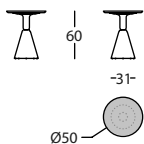

**363.71.FE.A6**

PION PETRA MESITA D50X40  
PION PETRA TABLE D50X40  
PION PETRA TABLE D50X40

0,11 m<sup>2</sup> / 2 Pack. / 26,0 kg

**363.71.FG.A6**

PION PETRA MESITA D50X60  
PION PETRA TABLE D50X60  
PION PETRA TABLE D50X60