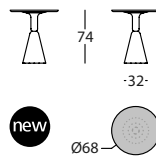

363.74.GH.A6

PION PETRA MESA D68X74
PION PETRA TABLE D68X74
PION PETRA TABLE D68X74

0,23 m² / 2 Pack. / 71,0 kg