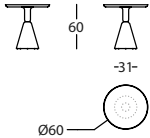

0,12 m<sup>2</sup> / 2 Pack. / 15,0 kg

new

**363.71.GE.FR**

PION FRESNO MESITA D60X40  
PION ASH TABLE D60X40  
PION FRÊNE TABLE D60X40

0,15 m<sup>2</sup> / 2 Pack. / 16,0 kg

new

**363.71.FG.FR**

PION FRESNO MESITA D50X60  
PION ASH TABLE D50X60  
PION FRÈNE TABLE D50X60

0,15 m<sup>3</sup> / 2 Pack. / 16,0 kg

new

**363.71.GG.FR**

PION FRESNO MESITA D60X60  
PION ASH TABLE D60X60  
PION FRÈNE TABLE D60X60

0,15 m<sup>3</sup> / 2 Pack. / 17,0 kg

new

**363.74.GG.FR**

PION FRESNO MESA D68X60  
PION ASH TABLE D68X60  
PION FRÈNE TABLE D68X60