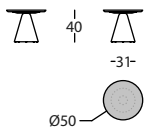

363.71.FE.A6

PION PETRA MESITA D50X40
PION PETRA TABLE D50X40
PION PETRA TABLE D50X40

0,11 m² / 2 Pack. / 26,0 kg