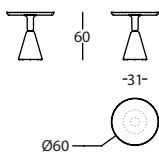

**363.71.FE.TI**

PION TILO MESITA D50X40  
PION LINDEN TABLE D50X40  
PION TILLEUL TABLE D50X40

0,12 m<sup>3</sup> / 2 Pack. / 15,0 kg

**363.71.GE.TI**

PION TILO MESITA D60X40  
PION LINDEN TABLE D60X40  
PION TILLEUL TABLE D60X40

0,12 m<sup>3</sup> / 2 Pack. / 16,0 kg

**363.71.FG.TI**

PION TILO MESITA D50X60  
PION LINDEN TABLE D50X60  
PION TILLEUL TABLE D50X60

0,15 m<sup>3</sup> / 2 Pack. / 16,0 kg

**363.71.GG.TI**

PION TILO MESITA D60X60  
PION LINDEN TABLE D60X60  
PION TILLEUL TABLE D60X60