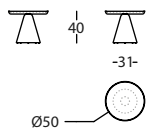

new

**363.48**

PION BANQUETA D32X43  
PION STOOL D32X43  
PION TABOURET D32X43

0,07 m³ / 1 Pack. / 9,0 kg

PION TILO

Tapa torneada / Turned top / Plateau galbé

ACABADOS / FINISHES / FINITIONS

- TAPAS / TOPS / PLATEAUX  
Tintes tilo / Linden stains / Teintes tilleul  
Lacado extra mate / Extra matte lacquers / Laqué extra mat
- BASE  
Lacado alto brillo / High gloss lacquers / Laqué haute brillance  
Lacado extra mate / Extra matte lacquers / Laqué extra mat