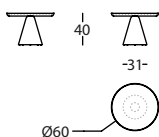

363.71.GE.TI

PION TILO MESITA D60X40
PION LINDEN TABLE D60X40
PION TILLEUL TABLE D60X40

0,12 m³ / 2 Pack. / 16,0 kg