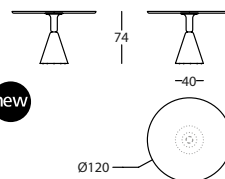

363.74.LH.FR

PION FRESNO MESA D100X74
PION ASH TABLE D100X74
PION FRÈNE TABLE D100X74

0,27 m³ / 2 Pack. / 43,5 kg

new