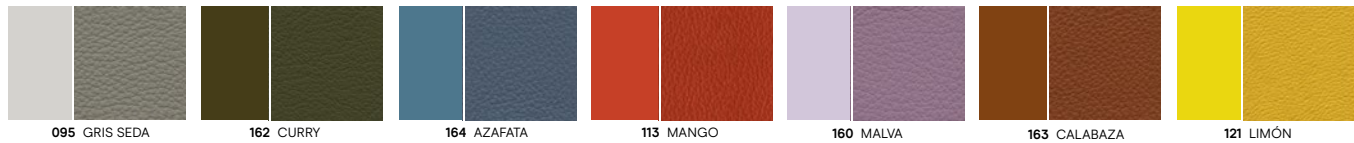

Banqueta / Stool / Tabouret

LACADO EXTRA MATE / EXTRA MATTE LACQUERS / LAQUÉ EXTRA MAT