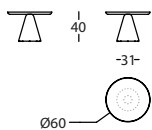

0,12 m<sup>2</sup> / 2 Pack. / 15,0 kg

new

**363.71.GE.FR**

PION FRESNO MESITA D60X40  
PION ASH TABLE D60X40  
PION FRÊNE TABLE D60X40

0,15 m<sup>2</sup> / 2 Pack. / 16,0 kg

new

**363.71.FG.FR**

PION FRESNO MESITA D50X60  
PION ASH TABLE D50X60  
PION FRÈNE TABLE D50X60