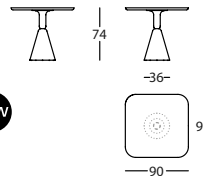

0,21 m<sup>3</sup> / 2 Pack. / 42,0 kg

new

**363.74.NG.FR**

PION FRESNO MESA D120X60  
PION ASH TABLE D120X60  
PION FRÈNE TABLE D120X60

0,26 m<sup>3</sup> / 1 Pack. / 52,0 kg

new

**363.74.GGH.FR**

PION FRESNO MESA 65X65X74  
PION ASH TABLE 65X65X74  
PION FRÈNE TABLE 65X65X74

0,21 m<sup>3</sup> / 2 Pack. / 39,0 kg

new

**363.74.GH.FR**

PION FRESNO MESA D68X74  
PION ASH TABLE D68X74  
PION FRÈNE TABLE D68X74

0,21 m<sup>3</sup> / 2 Pack. / 35,0 kg

new

**363.74.KKH.FR**

PION FRESNO MESA 90X90X74  
PION ASH TABLE 90X90X74  
PION FRÈNE TABLE 90X90X74

0,25 m<sup>3</sup> / 2 Pack. / 43,5 kg

new

**363.74.KH.FR**

PION FRESNO MESA D90X74  
PION ASH TABLE D90X74  
PION FRÈNE TABLE D90X74

0,25 m<sup>3</sup> / 2 Pack. / 40,5 kg

new

**363.74.LH.FR**

PION FRESNO MESA D100X74  
PION ASH TABLE D100X74  
PION FRÈNE TABLE D100X74