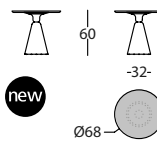

363.74.GG.A6

PION PETRA MESA D68X60
PION PETRA TABLE D68X60
PION PETRA TABLE D68X60

0,16 m² / 2 Pack. / 70,0 kg