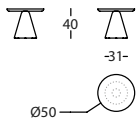

PION FRESNO

Tapa plana / Flat top / Plateau plat

ACABADOS / FINISHES / FINITIONS

TAPA / TOP / PLATEAU
Tintes fresno / Ash stains / Teintes frêne

BASE
Lacado alto brillo / High gloss lacquers / Laqué haute brillance
Lacado extra mate / Extra matte lacquers / Laqué extra mat

new

363.71.FE.FR

PION FRESNO MESITA D50X40
PION ASH TABLE D50X40
PION FRÊNE TABLE D50X40

0,12 m² / 2 Pack. / 15,0 kg

new

363.71.GE.FR

PION FRESNO MESITA D60X40
PION ASH TABLE D60X40
PION FRÊNE TABLE D60X40

0,15 m² / 2 Pack. / 16,0 kg