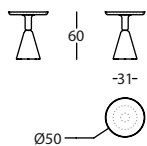

**363.71.FE.TI**

PION TILO MESITA D50X40  
PION LINDEN TABLE D50X40  
PION TILLEUL TABLE D50X40

0,12 m<sup>3</sup> / 2 Pack. / 15,0 kg

**363.71.GE.TI**

PION TILO MESITA D60X40  
PION LINDEN TABLE D60X40  
PION TILLEUL TABLE D60X40

0,12 m<sup>3</sup> / 2 Pack. / 16,0 kg

**363.71.FG.TI**

PION TILO MESITA D50X60  
PION LINDEN TABLE D50X60  
PION TILLEUL TABLE D50X60

0,15 m<sup>3</sup> / 2 Pack. / 16,0 kg

**363.71.GG.TI**

PION TILO MESITA D60X60  
PION LINDEN TABLE D60X60  
PION TILLEUL TABLE D60X60