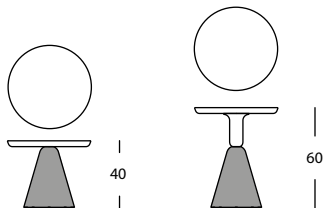

new

**363.48**

PION BANQUETA D32X43  
PION STOOL D32X43  
PION TABOURET D32X43

0,07 m³ / 1 Pack. / 9,0 kg

PION TILO

Tapa torneada / Turned top / Plateau galbé

ACABADOS / FINISHES / FINITIONS

- TAPAS / TOPS / PLATEAUX  
Tintes tilo / Linden stains / Teintes tilleul  
Lacado extra mate / Extra matte lacquers / Laqué extra mat
- BASE  
Lacado alto brillo / High gloss lacquers / Laqué haute brillance  
Lacado extra mate / Extra matte lacquers / Laqué extra mat