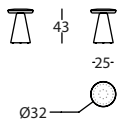

363.48

PION BANQUETA D32X43
PION STOOL D32X43
PION TABOURET D32X43

0,07 m³ / 1 Pack. / 9,0 kg