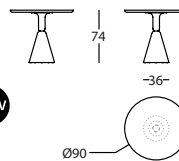

0,21 m<sup>3</sup> / 2 Pack. / 42,0 kg

new

**363.74.NG.FR**

PION FRESNO MESA D120X60  
PION ASH TABLE D120X60  
PION FRÈNE TABLE D120X60

0,26 m<sup>3</sup> / 1 Pack. / 52,0 kg

new

**363.74.GGH.FR**

PION FRESNO MESA 65X65X74  
PION ASH TABLE 65X65X74  
PION FRÈNE TABLE 65X65X74

0,21 m<sup>3</sup> / 2 Pack. / 39,0 kg

new

**363.74.GH.FR**

PION FRESNO MESA D68X74  
PION ASH TABLE D68X74  
PION FRÈNE TABLE D68X74

0,21 m<sup>3</sup> / 2 Pack. / 35,0 kg

new

**363.74.KKH.FR**

PION FRESNO MESA 90X90X74  
PION ASH TABLE 90X90X74  
PION FRÈNE TABLE 90X90X74

0,25 m<sup>3</sup> / 2 Pack. / 43,5 kg

new

**363.74.KH.FR**

PION FRESNO MESA D90X74  
PION ASH TABLE D90X74  
PION FRÈNE TABLE D90X74

0,25 m<sup>3</sup> / 2 Pack. / 40,5 kg

new

**363.74.LH.FR**

PION FRESNO MESA D100X74  
PION ASH TABLE D100X74  
PION FRÈNE TABLE D100X74