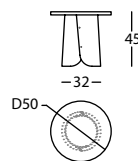

TAB by Isaac Piñeiro, 2011

**266.482**

TAB BANQUETA D31X36  
TAB STOOL D31X36  
TAB TABOURET D31X36

0,05 m<sup>3</sup> / 1 Pack. / 6,0 kg

**266.481**

TAB BANQUETA D31X45  
TAB STOOL D31X45  
TAB TABOURET D31X45

0,06 m<sup>3</sup> / 1 Pack. / 6,0 kg

**266.71.FD**

TAB MESITA D50X36  
TAB SIDE TABLE D50X36  
TAB TABLE D50X36

0,12 m<sup>3</sup> / 1 Pack. / 9,0 kg

**266.71.FE**

TAB MESITA D50X45  
TAB SIDE TABLE D50X45  
TAB TABLE D50X45

0,15 m<sup>3</sup> / 1 Pack. / 9,0 kg

**266.71.GD**

TAB MESITA D64X36  
TAB SIDE TABLE D64X36  
TAB TABLE D64X36

0,19 m<sup>3</sup> / 1 Pack. / 11,0 kg

**266.71.GE**

TAB MESITA D64X45  
TAB SIDE TABLE D64X45  
TAB TABLE D64X45