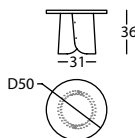

TAB by Isaac Piñeiro, 2011

**266.482**

TAB BANQUETA D31X36  
TAB STOOL D31X36  
TAB TABOURET D31X36

0,05 m<sup>3</sup> / 1 Pack. / 6,0 kg

**266.481**

TAB BANQUETA D31X45  
TAB STOOL D31X45  
TAB TABOURET D31X45

0,06 m<sup>3</sup> / 1 Pack. / 6,0 kg

**266.71.FD**

TAB MESITA D50X36  
TAB SIDE TABLE D50X36  
TAB TABLE D50X36

0,12 m<sup>3</sup> / 1 Pack. / 9,0 kg

**266.71.FE**

TAB MESITA D50X45  
TAB SIDE TABLE D50X45  
TAB TABLE D50X45