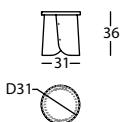

TAB by Isaac Piñeiro, 2011

266.482

TAB BANQUETA D31X36
TAB STOOL D31X36
TAB TABOURET D31X36

0,05 m³ / 1 Pack. / 6,0 kg