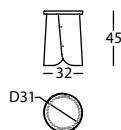

#### CARACTERISTIQUES TECHNIQUES

- Structure base: laminé pressé en haute-fréquence de 5mm d'épaisseur plaqué châtaignier.
- Plateau laqué en medium laquer extra mat.
- Plateau plaqué: médium plaqué châtaignier.

TAB by Isaac Piñeiro, 2011

**266.482**

TAB BANQUETA D31X36  
TAB STOOL D31X36  
TAB TABOURET D31X36

0,05 m<sup>3</sup> / 1 Pack. / 6,0 kg

**266.481**

TAB BANQUETA D31X45  
TAB STOOL D31X45  
TAB TABOURET D31X45

0,06 m<sup>3</sup> / 1 Pack. / 6,0 kg

**266.71.FD**

TAB MESITA D50X36  
TAB SIDE TABLE D50X36  
TAB TABLE D50X36

0,12 m<sup>3</sup> / 1 Pack. / 9,0 kg

**266.71.FE**

TAB MESITA D50X45  
TAB SIDE TABLE D50X45  
TAB TABLE D50X45