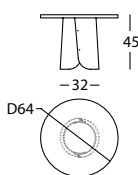

TAB by Isaac Piñeiro, 2011

**266.482**

TAB BANQUETA D31X36  
TAB STOOL D31X36  
TAB TABOURET D31X36

0,05 m<sup>3</sup> / 1 Pack. / 6,0 kg

**266.481**

TAB BANQUETA D31X45  
TAB STOOL D31X45  
TAB TABOURET D31X45

0,06 m<sup>3</sup> / 1 Pack. / 6,0 kg

**266.71.FD**

TAB MESITA D50X36  
TAB SIDE TABLE D50X36  
TAB TABLE D50X36

0,12 m<sup>3</sup> / 1 Pack. / 9,0 kg

**266.71.FE**

TAB MESITA D50X45  
TAB SIDE TABLE D50X45  
TAB TABLE D50X45

0,15 m<sup>3</sup> / 1 Pack. / 9,0 kg

**266.71.GD**

TAB MESITA D64X36  
TAB SIDE TABLE D64X36  
TAB TABLE D64X36

0,19 m<sup>3</sup> / 1 Pack. / 11,0 kg

**266.71.GE**

TAB MESITA D64X45  
TAB SIDE TABLE D64X45  
TAB TABLE D64X45