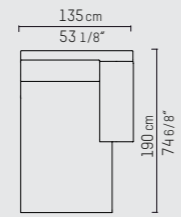

DERK
Back
95 cm

DERK
Rug
95 cm

DERK
Longchair arm left
135 cm

DERK
Chaise longue links
135 cm

DERK
Liegesofa links
135 cm

DERK
Arm left
135 cm

DERK
Arm links
135 cm

DERK
Longchair arm right
135 cm

DERK
Chaise longue rechts
135 cm

DERK
Liegesofa rechts
135 cm

DERK
Arm right
135 cm

DERK
Arm rechts
135 cm

DERK
Pouf
110x95 cm

DERK
Poef
110x95 cm

DERK
Hocker
110x95 cm

DERK
Corner left
116 cm

DERK
Hoek links
116 cm

DERK
Pouf
110x60 cm

DERK
Poef
110x60 cm

DERK
Hocker
110x60 cm

DERK
Corner right
116 cm

DERK
Hoek rechts
116 cm

DERK
Corner pouf
95x95 cm

DERK
Hoek poef
95x95 cm