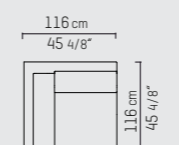

DERK
Back
95 cm

DERK
Rug
95 cm

DERK
Longchair arm left
135 cm

DERK
Chaise longue links
135 cm

DERK
Liegesofa links
135 cm

DERK
Arm left
135 cm

DERK
Arm links
135 cm

DERK
Longchair arm right
135 cm

DERK
Chaise longue rechts
135 cm

DERK
Liegesofa rechts
135 cm

DERK
Arm right
135 cm

DERK
Arm rechts
135 cm

DERK
Pouf
110x95 cm

DERK
Poef
110x95 cm

DERK
Hocker
110x95 cm

DERK
Corner left
116 cm

DERK
Hoek links
116 cm

DERK
Pouf
110x60 cm

DERK
Poef
110x60 cm

DERK
Hocker
110x60 cm

DERK
Corner right
116 cm

DERK
Hoek rechts
116 cm

DERK
Corner pouf
95x95 cm

DERK
Hoek poef
95x95 cm