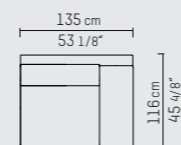

DERK
Back
95 cm

DERK
Rug
95 cm

DERK
Longchair arm left
135 cm

DERK
Chaise longue links
135 cm

DERK
Liegesofa links
135 cm

DERK
Arm left
135 cm

DERK
Arm links
135 cm

DERK
Longchair arm right
135 cm

DERK
Chaise longue rechts
135 cm

DERK
Liegesofa rechts
135 cm

DERK
Arm right
135 cm

DERK
Arm rechts
135 cm

DERK
Pouf
110x95 cm

DERK
Poef
110x95 cm

DERK
Hocker
110x95 cm

DERK
Corner left
116 cm

DERK
Hoek links
116 cm

DERK
Pouf
110x60 cm

DERK
Poef
110x60 cm

DERK
Hocker
110x60 cm

DERK
Corner right
116 cm

DERK
Hoek rechts
116 cm

DERK
Corner pouf
95x95 cm

DERK
Hoek poef
95x95 cm