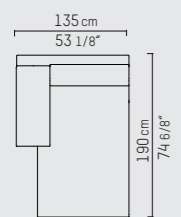

DERK
Back
95 cm

DERK
Rug
95 cm

DERK
Longchair arm left
135 cm

DERK
Chaise longue links
135 cm

DERK
Liegesofa links
135 cm

DERK
Arm left
135 cm

DERK
Arm links
135 cm

DERK
Longchair arm right
135 cm

DERK
Chaise longue rechts
135 cm

DERK
Liegesofa rechts
135 cm

DERK
Arm right
135 cm

DERK
Arm rechts
135 cm

DERK
Pouf
110x95 cm

DERK
Poef
110x95 cm

DERK
Hocker
110x95 cm

DERK
Corner left
116 cm

DERK
Hoek links
116 cm

DERK
Pouf
110x60 cm

DERK
Poef
110x60 cm

DERK
Hocker
110x60 cm

DERK
Corner right
116 cm

DERK
Hoek rechts
116 cm

DERK
Corner pouf
95x95 cm

DERK
Hoek poef
95x95 cm