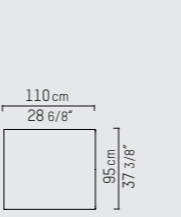

DERK
Back
95 cm

DERK
Rug
95 cm

DERK
Longchair arm left
135 cm

DERK
Chaise longue links
135 cm

DERK
Liegesofa links
135 cm

DERK
Arm left
135 cm

DERK
Arm links
135 cm

DERK
Longchair arm right
135 cm

DERK
Chaise longue rechts
135 cm

DERK
Liegesofa rechts
135 cm

DERK
Arm right
135 cm

DERK
Arm rechts
135 cm

DERK
Pouf
110x95 cm

DERK
Poef
110x95 cm

DERK
Hocker
110x95 cm

DERK
Corner left
116 cm

DERK
Hoek links
116 cm

DERK
Pouf
110x60 cm

DERK
Poef
110x60 cm

DERK
Hocker
110x60 cm

DERK
Corner right
116 cm

DERK
Hoek rechts
116 cm

DERK
Corner pouf
95x95 cm

DERK
Hoek poef
95x95 cm