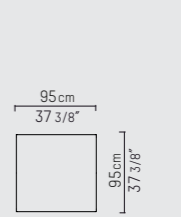

DERK
Chaise longue rechts
135 cm

DERK
Liegesofa rechts
135 cm

DERK
Arm right
135 cm

DERK
Arm rechts
135 cm

DERK
Pouf
110x95 cm

DERK
Poef
110x95 cm

DERK
Hocker
110x95 cm

DERK
Corner left
116 cm

DERK
Hoek links
116 cm

DERK
Pouf
110x60 cm

DERK
Poef
110x60 cm

DERK
Hocker
110x60 cm

DERK
Corner right
116 cm

DERK
Hoek rechts
116 cm

DERK
Corner pouf
95x95 cm

DERK
Hoek poef
95x95 cm