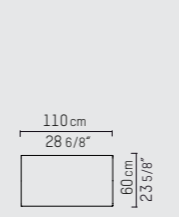

DERK
Back
95 cm

DERK
Rug
95 cm

DERK
Longchair arm left
135 cm

DERK
Chaise longue links
135 cm

DERK
Liegesofa links
135 cm

DERK
Arm left
135 cm

DERK
Arm links
135 cm

DERK
Longchair arm right
135 cm

DERK
Chaise longue rechts
135 cm

DERK
Liegesofa rechts
135 cm

DERK
Arm right
135 cm

DERK
Arm rechts
135 cm

DERK
Pouf
110x95 cm

DERK
Poef
110x95 cm

DERK
Hocker
110x95 cm

DERK
Corner left
116 cm

DERK
Hoek links
116 cm

DERK
Pouf
110x60 cm

DERK
Poef
110x60 cm

DERK
Hocker
110x60 cm

DERK
Corner right
116 cm

DERK
Hoek rechts
116 cm

DERK
Corner pouf
95x95 cm

DERK
Hoek poef
95x95 cm