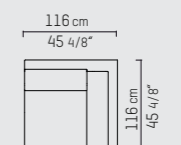

DERK
Chaise longue rechts
135 cm

DERK
Liegesofa rechts
135 cm

DERK
Arm right
135 cm

DERK
Arm rechts
135 cm

DERK
Pouf
110x95 cm

DERK
Poef
110x95 cm

DERK
Hocker
110x95 cm

DERK
Corner left
116 cm

DERK
Hoek links
116 cm

DERK
Pouf
110x60 cm

DERK
Poef
110x60 cm

DERK
Hocker
110x60 cm

DERK
Corner right
116 cm

DERK
Hoek rechts
116 cm

DERK
Corner pouf
95x95 cm

DERK
Hoek poef
95x95 cm