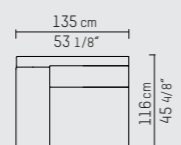

DERK
Back
95 cm

DERK
Rug
95 cm

DERK
Longchair arm left
135 cm

DERK
Chaise longue links
135 cm

DERK
Liegesofa links
135 cm

DERK
Arm left
135 cm

DERK
Arm links
135 cm

DERK
Longchair arm right
135 cm

DERK
Chaise longue rechts
135 cm

DERK
Liegesofa rechts
135 cm

DERK
Arm right
135 cm

DERK
Arm rechts
135 cm

DERK
Pouf
110x95 cm

DERK
Poef
110x95 cm

DERK
Hocker
110x95 cm

DERK
Corner left
116 cm

DERK
Hoek links
116 cm

DERK
Pouf
110x60 cm

DERK
Poef
110x60 cm

DERK
Hocker
110x60 cm

DERK
Corner right
116 cm

DERK
Hoek rechts
116 cm

DERK
Corner pouf
95x95 cm

DERK
Hoek poef
95x95 cm