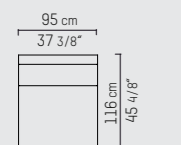

DERK
Back
95 cm

DERK
Rug
95 cm

DERK
Longchair arm left
135 cm

DERK
Chaise longue links
135 cm

DERK
Liegesofa links
135 cm

DERK
Arm left
135 cm

DERK
Arm links
135 cm

DERK
Longchair arm right
135 cm

DERK
Chaise longue rechts
135 cm

DERK
Liegesofa rechts
135 cm

DERK
Arm right
135 cm

DERK
Arm rechts
135 cm

DERK
Pouf
110x95 cm

DERK
Poef
110x95 cm

DERK
Hocker
110x95 cm

DERK
Corner left
116 cm

DERK
Hoek links
116 cm

DERK
Pouf
110x60 cm

DERK
Poef
110x60 cm

DERK
Hocker
110x60 cm

DERK
Corner right
116 cm

DERK
Hoek rechts
116 cm

DERK
Corner pouf
95x95 cm

DERK
Hoek poef
95x95 cm