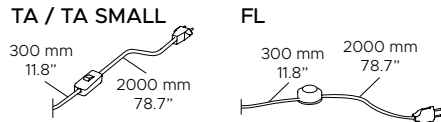

L: 300 + 2000 mm
L: 11.8 + 78.7"

USA / CABLE - SWITCH

Black fabric

TA / TA SMALL / FL
On-Off switch

L: 11.8 + 78.7"

FONTE LUMINOSA / LIGHT SOURCE

220-240V

E27 LED
Utilizzabili lampadine LED fino alla massima potenza disponibile sul mercato

lunghezza cavo / cable length: 2000 mm [78,4in]