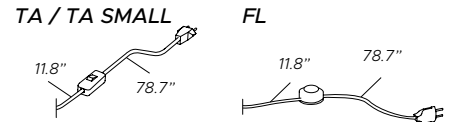

L: 300 + 2000 mm
L: 11.8 + 78.7"

USA / CABLE - SWITCH

Black fabric

TA / TA SMALL / FL
On-Off switch

L: 11.8 + 78.7"

FONTE LUMINOSA / LIGHT SOURCE

220-240V

E27 LED
Utilizzabili lampadine LED fino alla massima potenza disponibile sul mercato

lunghezza cavo / cable length: 2000 mm [78,4in]