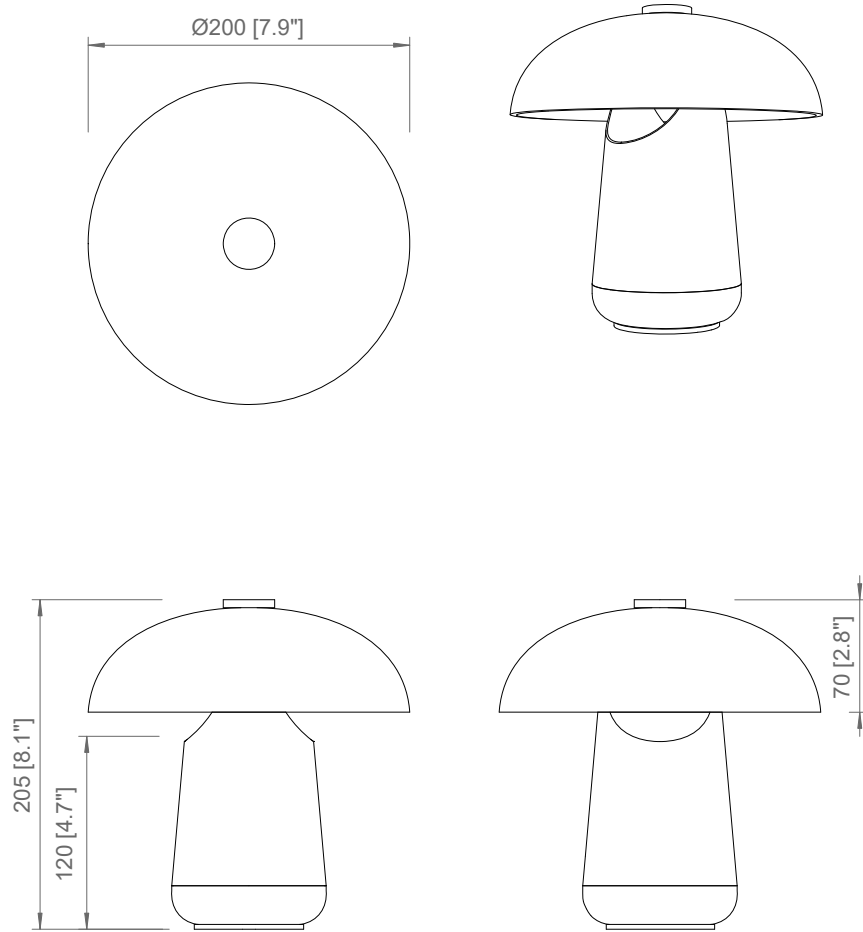

Dimmable, two intensity levels

**PRODOTTO / PRODUCT**   **IMBALLI / PACKAGING**

<b>Peso-Weight</b>	<b>Box 1</b>
1 kg / 2.2 lbs	L: 270 mm / 10.6"
	P-W: 270 mm / 10.6"
	H: 290 mm / 11.4"
	Peso-Weight: 2 kg / 4.4 lbs