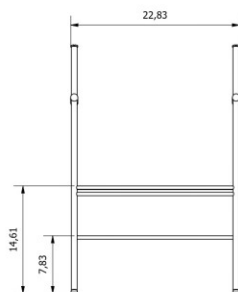

JOVERVALLS

REPOSE COLLECTION

Armchair

1308

SPECIFICATIONS

H/W/D-Seat H

33,7 x 22,8 x 19,98 -18,5 in

86 x 58 x 49 - 46 cm

39,5 lbs / 18 kg