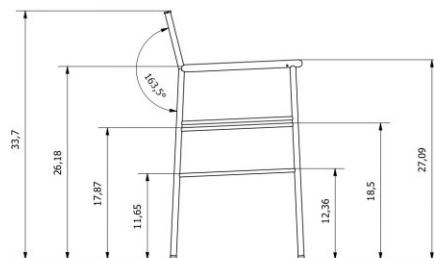

JOVERVALLS

REPOSE COLLECTION

Armchair

1308

SPECIFICATIONS

H/W/D-Seat H

33,7 x 22,8 x 19,98 -18,5 in

86 x 58 x 49 - 46 cm

39,5 lbs / 18 kg